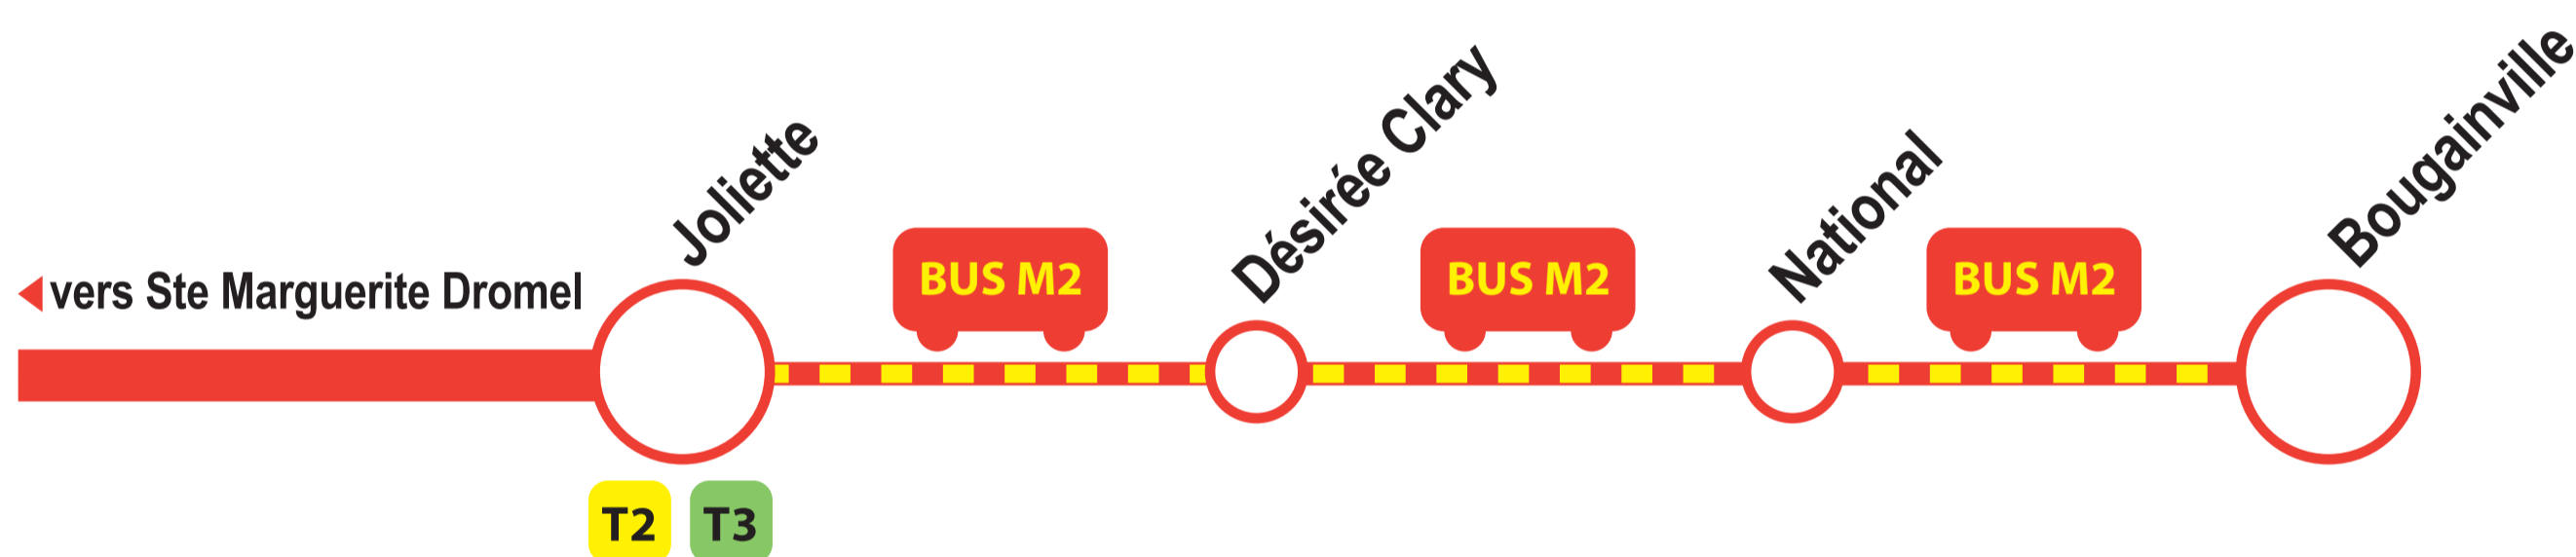

# Travaux liés au prolongement du métro M2 à Gèze

**Dès le 29 octobre 2018**  
**Le Métro s'arrête à Joliette dès 21h**  
**du lundi au jeudi (hors fériés)**

**Bus de substitution « Bus M2 » toutes les 10 minutes  
de Bougainville à Joliette**

**M2**

**BUS M2**

- Fermeture des stations Désirée Clary, National et Bougainville

- Dessert dans les 2 sens les arrêts de métro Joliette, Désirée Clary, National et Bougainville

Retrouvez tous les horaires en temps réel  
de M2 et BUS M2 sur l'appli RTM.