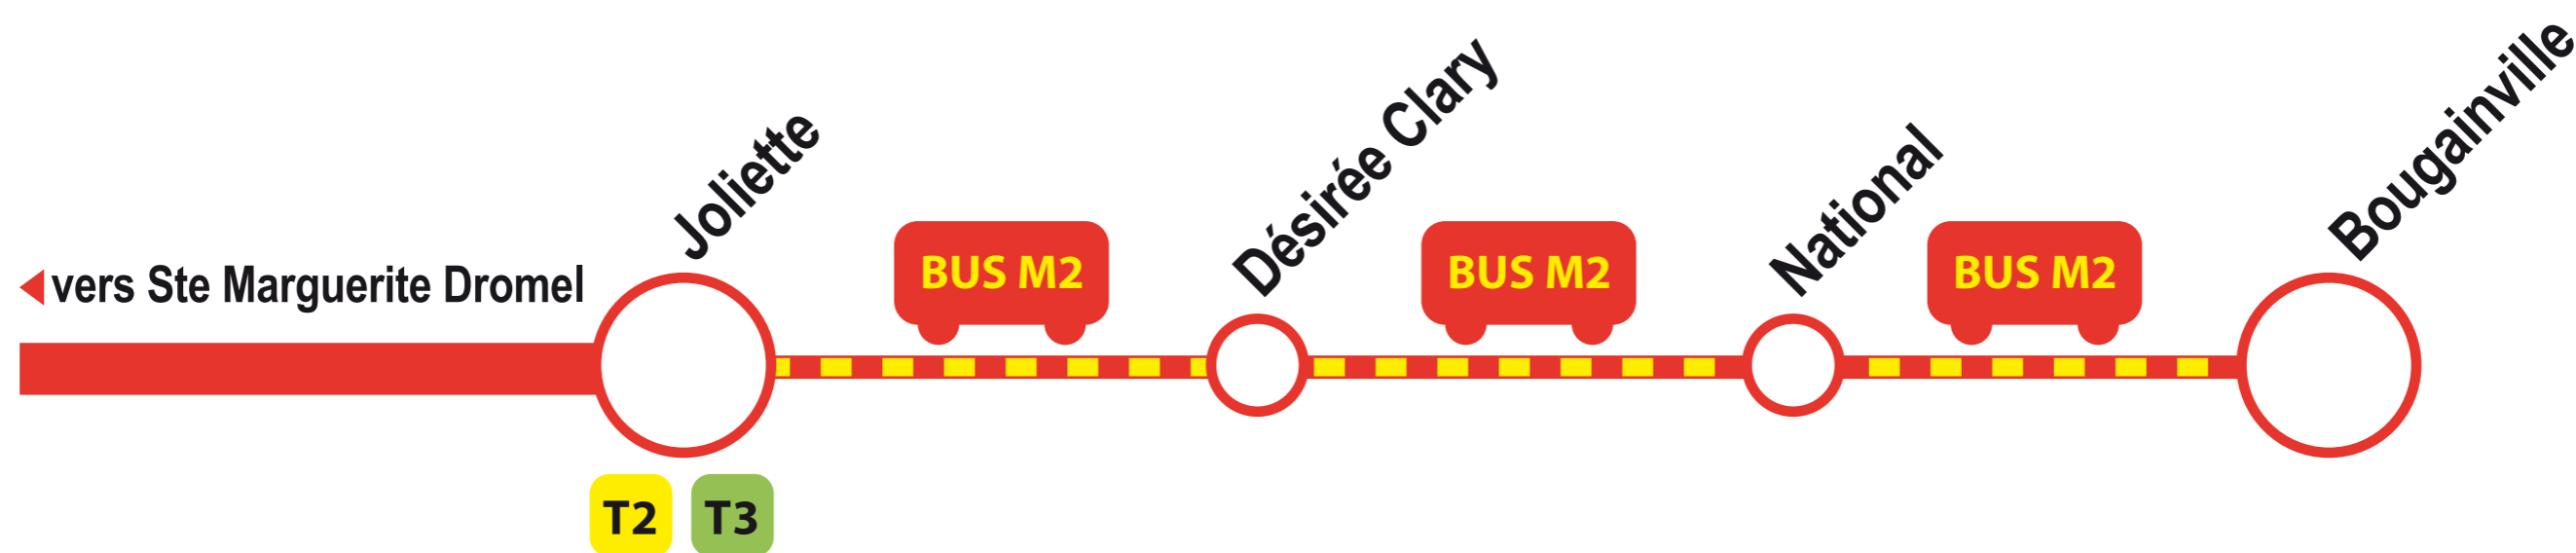

# Travaux liés au prolongement du métro M2 à Gèze

**Uniquement du lundi au jeudi de 22h à 1h**  
**Le métro s'arrête à Joliette**

du 3 avril 2017 à février 2018

**Interruption de la ligne M2 entre Joliette et Bougainville.\***  
**Création d'une ligne de bus de substitution « BUS M2 »**

**M2**

**BUS M2**

- Fermeture des stations Désirée Clary, National et Bougainville

\* Service normal les jours fériés

- **Dessert dans les 2 sens les arrêts de métro**  
Joliette, Désirée Clary, National et Bougainville

- **Fréquence : toutes les 10 minutes environ**  
(à Joliette, départ après chaque arrivée de métro)