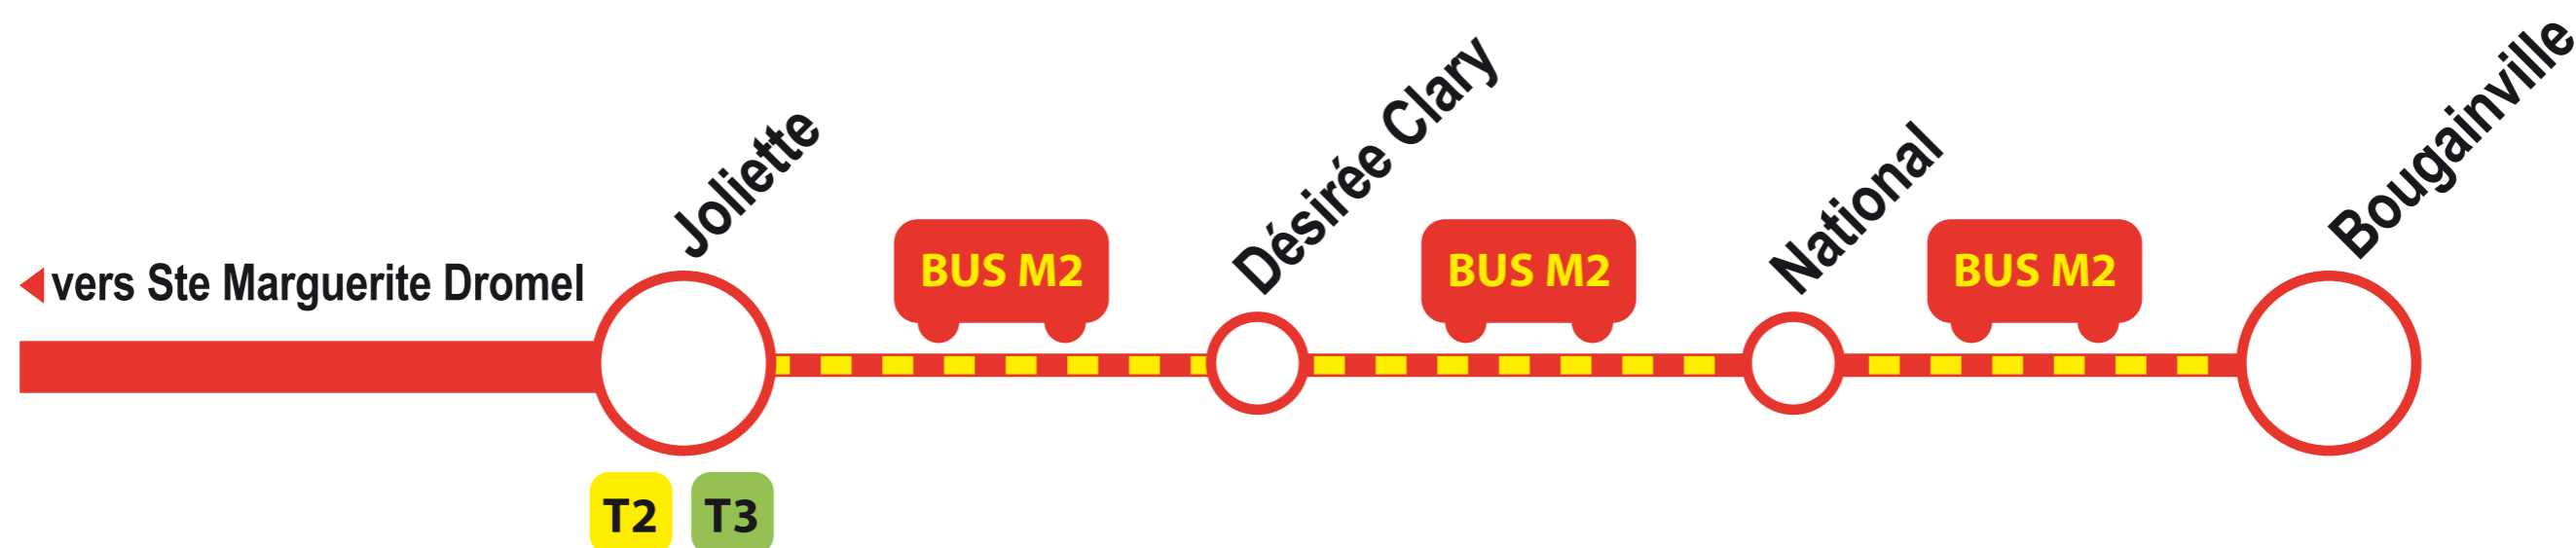

Travaux liés au prolongement du métro M2 à Gèze

Dès le 7 janvier 2019
Le Métro s'arrête à Joliette dès 21h
du lundi au jeudi (hors fériés)

Bus de substitution « Bus M2 » toutes les 10 minutes
de Bougainville à Joliette

M2

BUS M2

- Fermeture des stations Désirée Clary, National et Bougainville

- **Dessert dans les 2 sens**
les arrêts de métro
Joliette, Désirée Clary,
National et Bougainville