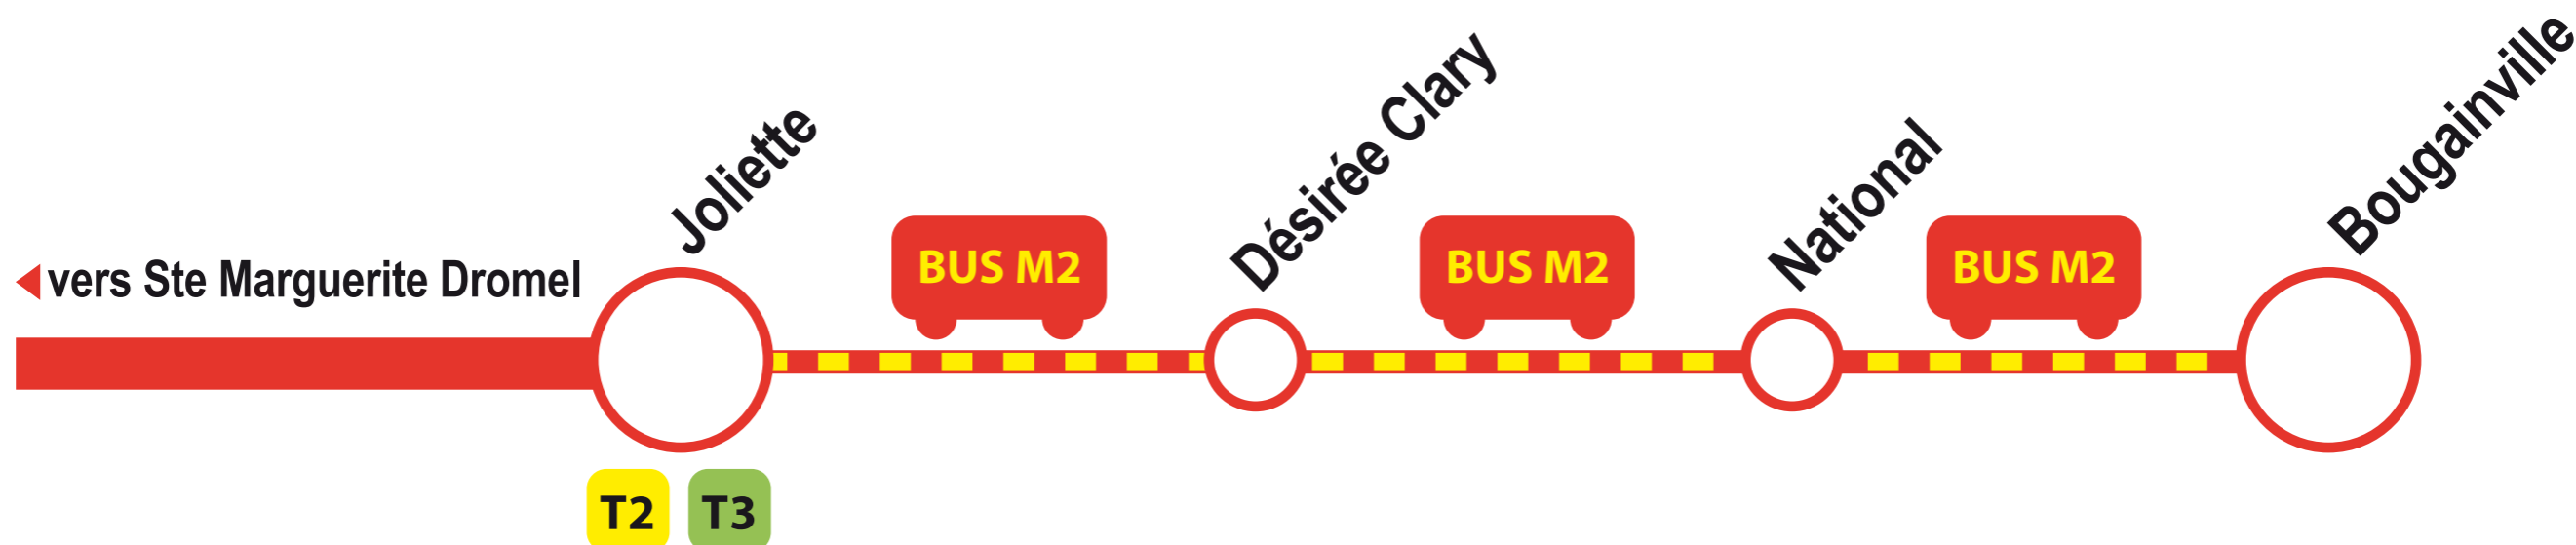

# Travaux liés au prolongement du métro M2 à Gèze

**Dès le 14 mai 2018**  
**Le Métro s'arrête à Joliette dès 20h30**  
**du lundi au jeudi (hors fériés)**

**Bus de substitution « Bus M2 » toutes les 10 minutes**  
**de Bougainville à Joliette**

**M2**

**BUS M2**

- Fermeture des stations Désirée Clary, National et Bougainville

- **Dessert dans les 2 sens**  
les arrêts de métro  
Joliette, Désirée Clary,  
National et Bougainville