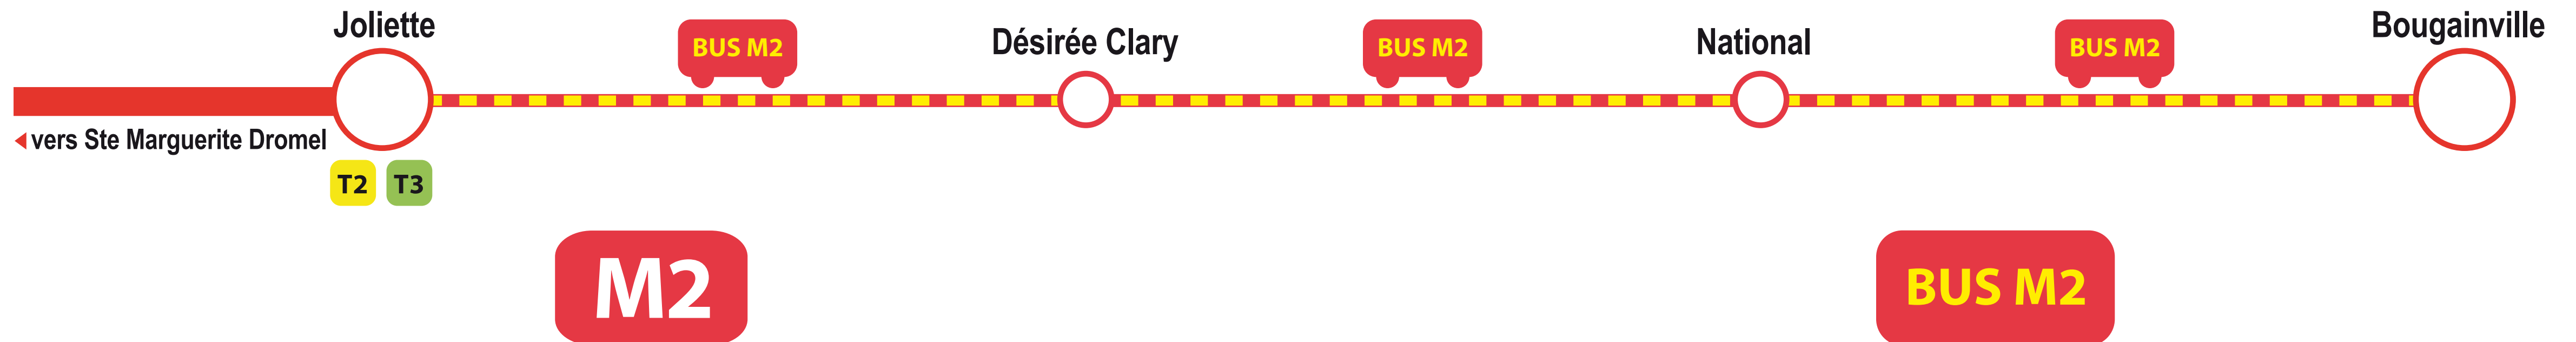

Travaux liés au prolongement du métro M2 à Gèze

Dès le 8 avril 2019

Le Métro s'arrête à Joliette dès 20h30 du lundi au jeudi (hors fériés)

Bus de substitution « Bus M2 » toutes les 10 minutes de Bougainville à Joliette

- Fermeture des stations Désirée Clary, National et Bougainville

- Dessert dans les 2 sens les arrêts de métro Joliette, Désirée Clary, National et Bougainville