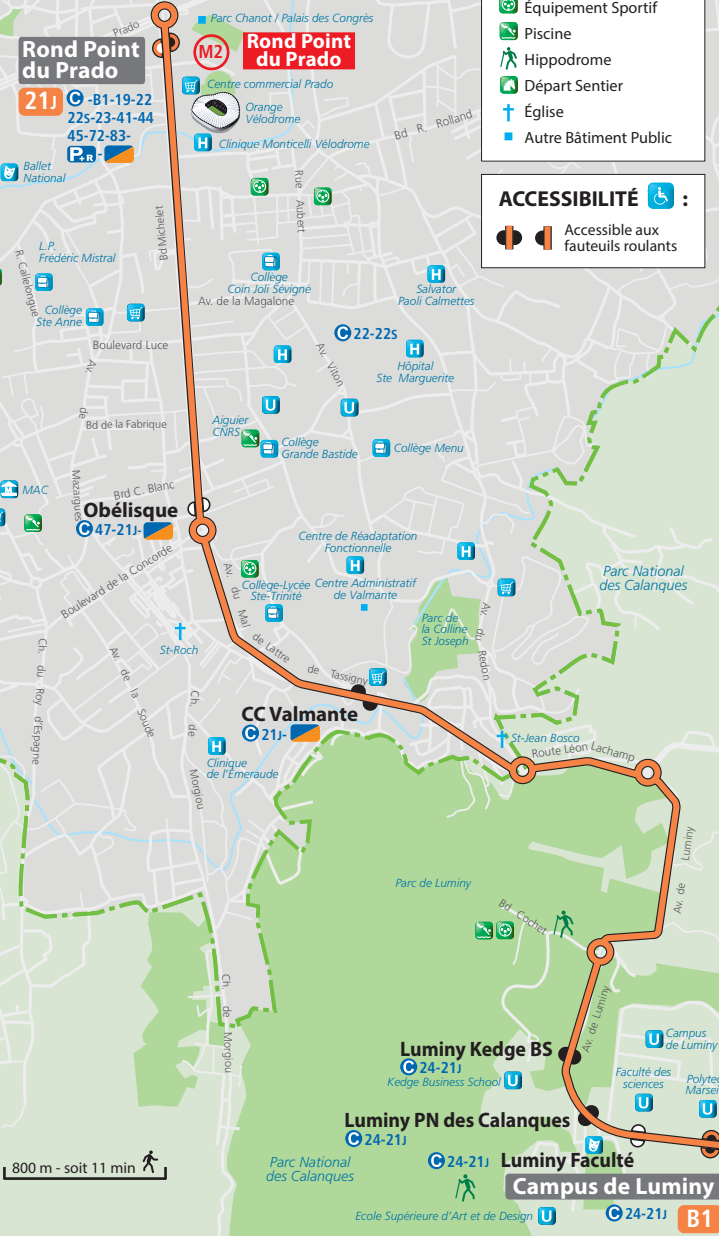

- Arrêt
- Arrêt dans un seul sens
- Correspondances
- Parking relais
- Musée
- Salle Spectacle
- Hôpital-Clinique
- Établissement scolaire
- Université
- Centre Commercial
- Équipement Sportif
- Piscine
- Hippodrome
- Départ Sentier
- Église
- Autre Bâtiment Public

ACCESSIBILITÉ :

- Accessible aux fauteuils roulants

Rond Point du Prado

21J -B1-19-22
22s-23-41-44
45-72-83-

Rond Point du Prado

800 m - soit 11 min

Campus de Luminy

Luminy Kedge BS
 24-21J
Kedge Business School

Luminy PN des Calanques
 24-21J

Luminy Faculté
 24-21J

Campus de Luminy
 Ecole Supérieure d'Art et de Design 24-21J