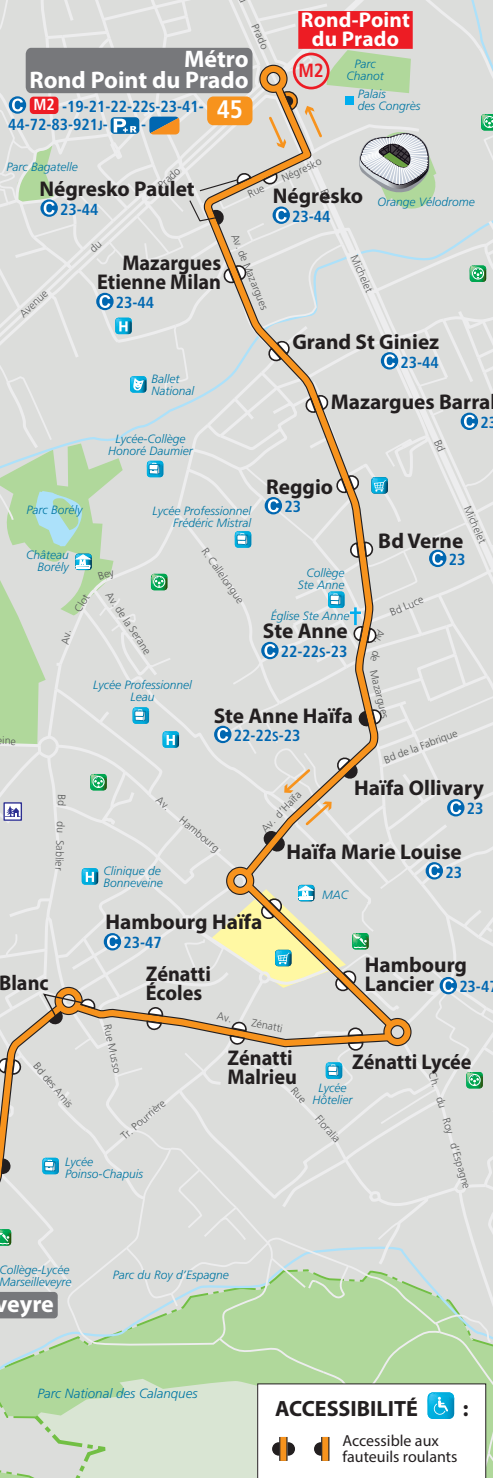

- Arrêt
- Arrêt dans un seul sens
- Sens de circulation
- Correspondances
- Parking Relais
- Musée
- Salle Spectacle
- Hôpital - Clinique
- Établissement scolaire
- Centre Commercial
- Équipement Sportif
- Piscine
- Plage
- Hyppodrome
- Église
- Autre Bâtiment Public

500 m - soit 7 min

Métro Rond Point du Prado
M2 -19-21-22-22s-23-41-44-72-83-921- P.R. - 45

Rond-Point du Prado

M2

45

ACCESSIBILITÉ :
Accessible aux fauteuils roulants