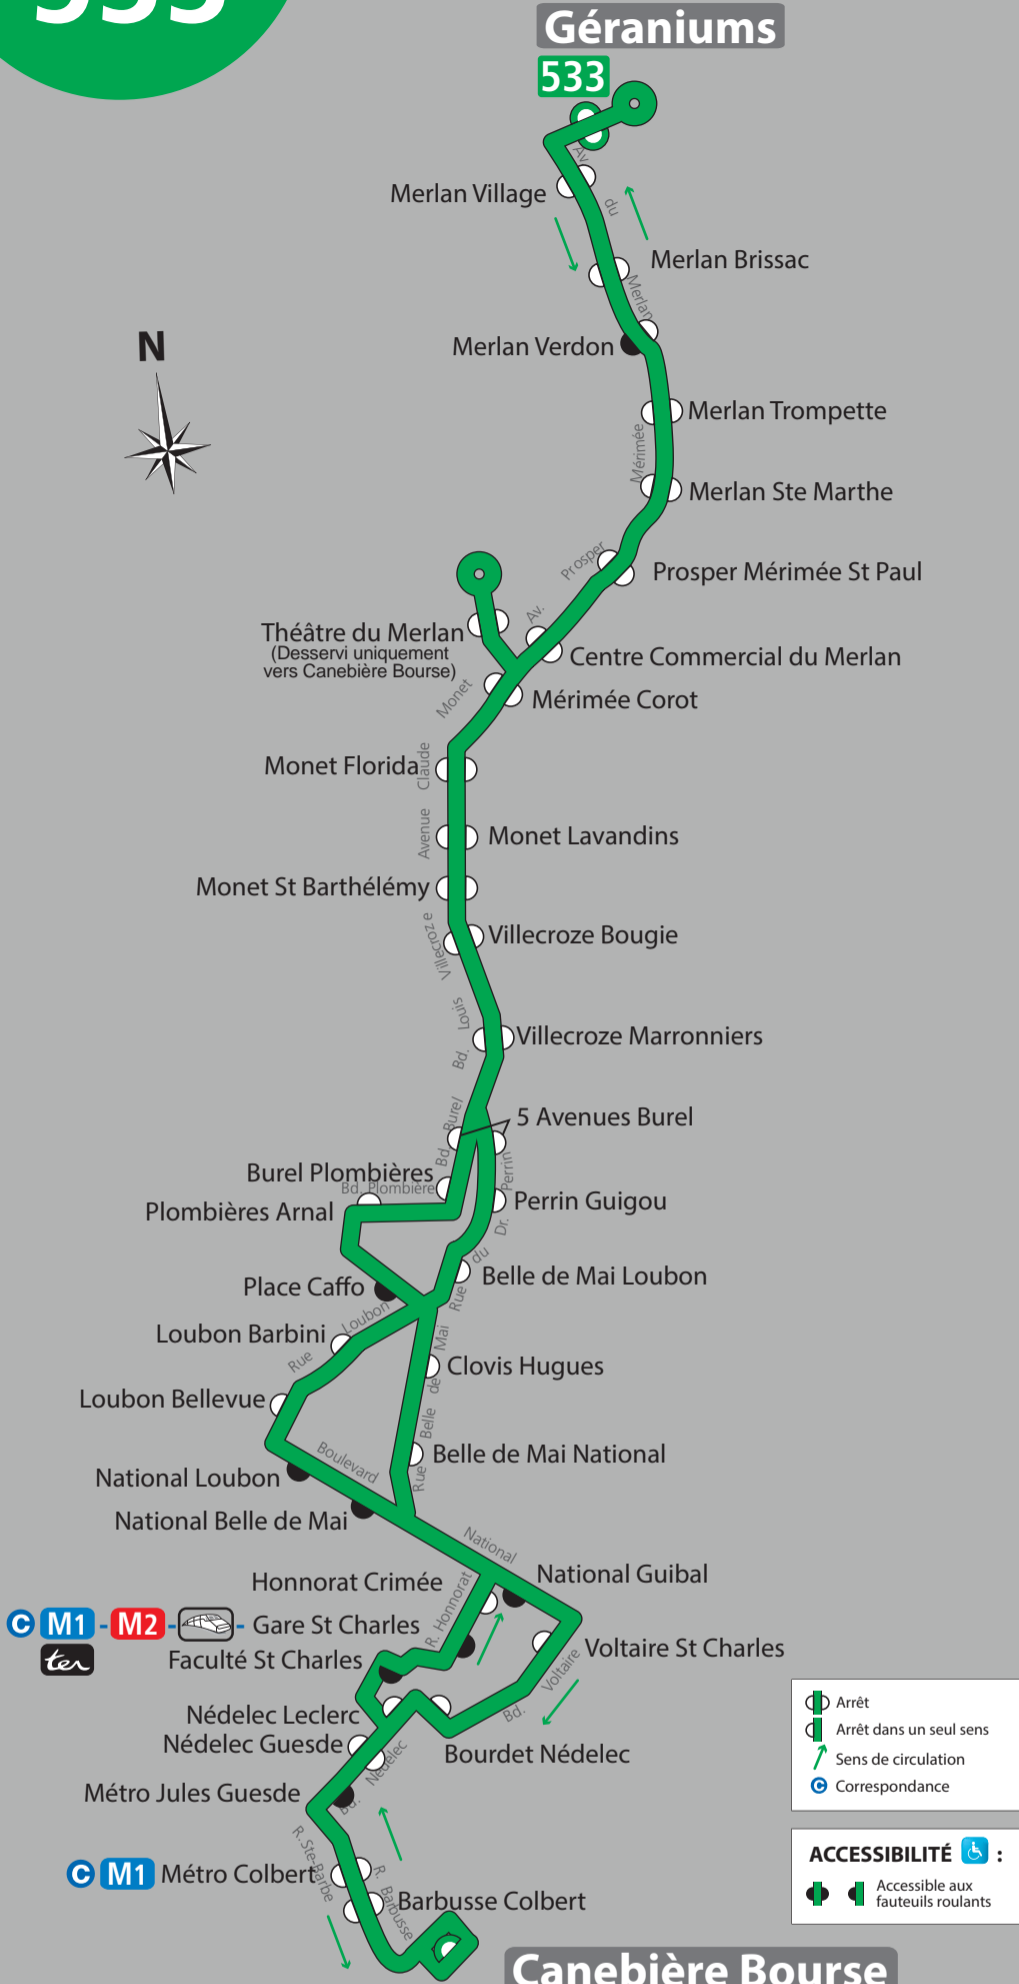

NUIT 533

Canebière Bourse Géraniums

Géraniums

533

Canebière Bourse

533 C T2 - T3

700 m - soit 9 min

Heures de départ des terminus

Canebière Bourse	21h25 - 22h00 - 22h25 - 22h50 23h25 - 23h45 - 0h10 - 0h45
Géraniums	21h38 - 22h03 - 22h38 23h00 - 23h25 - 0h00

Derniers départs des terminus (M) et (T)
0h30 environ