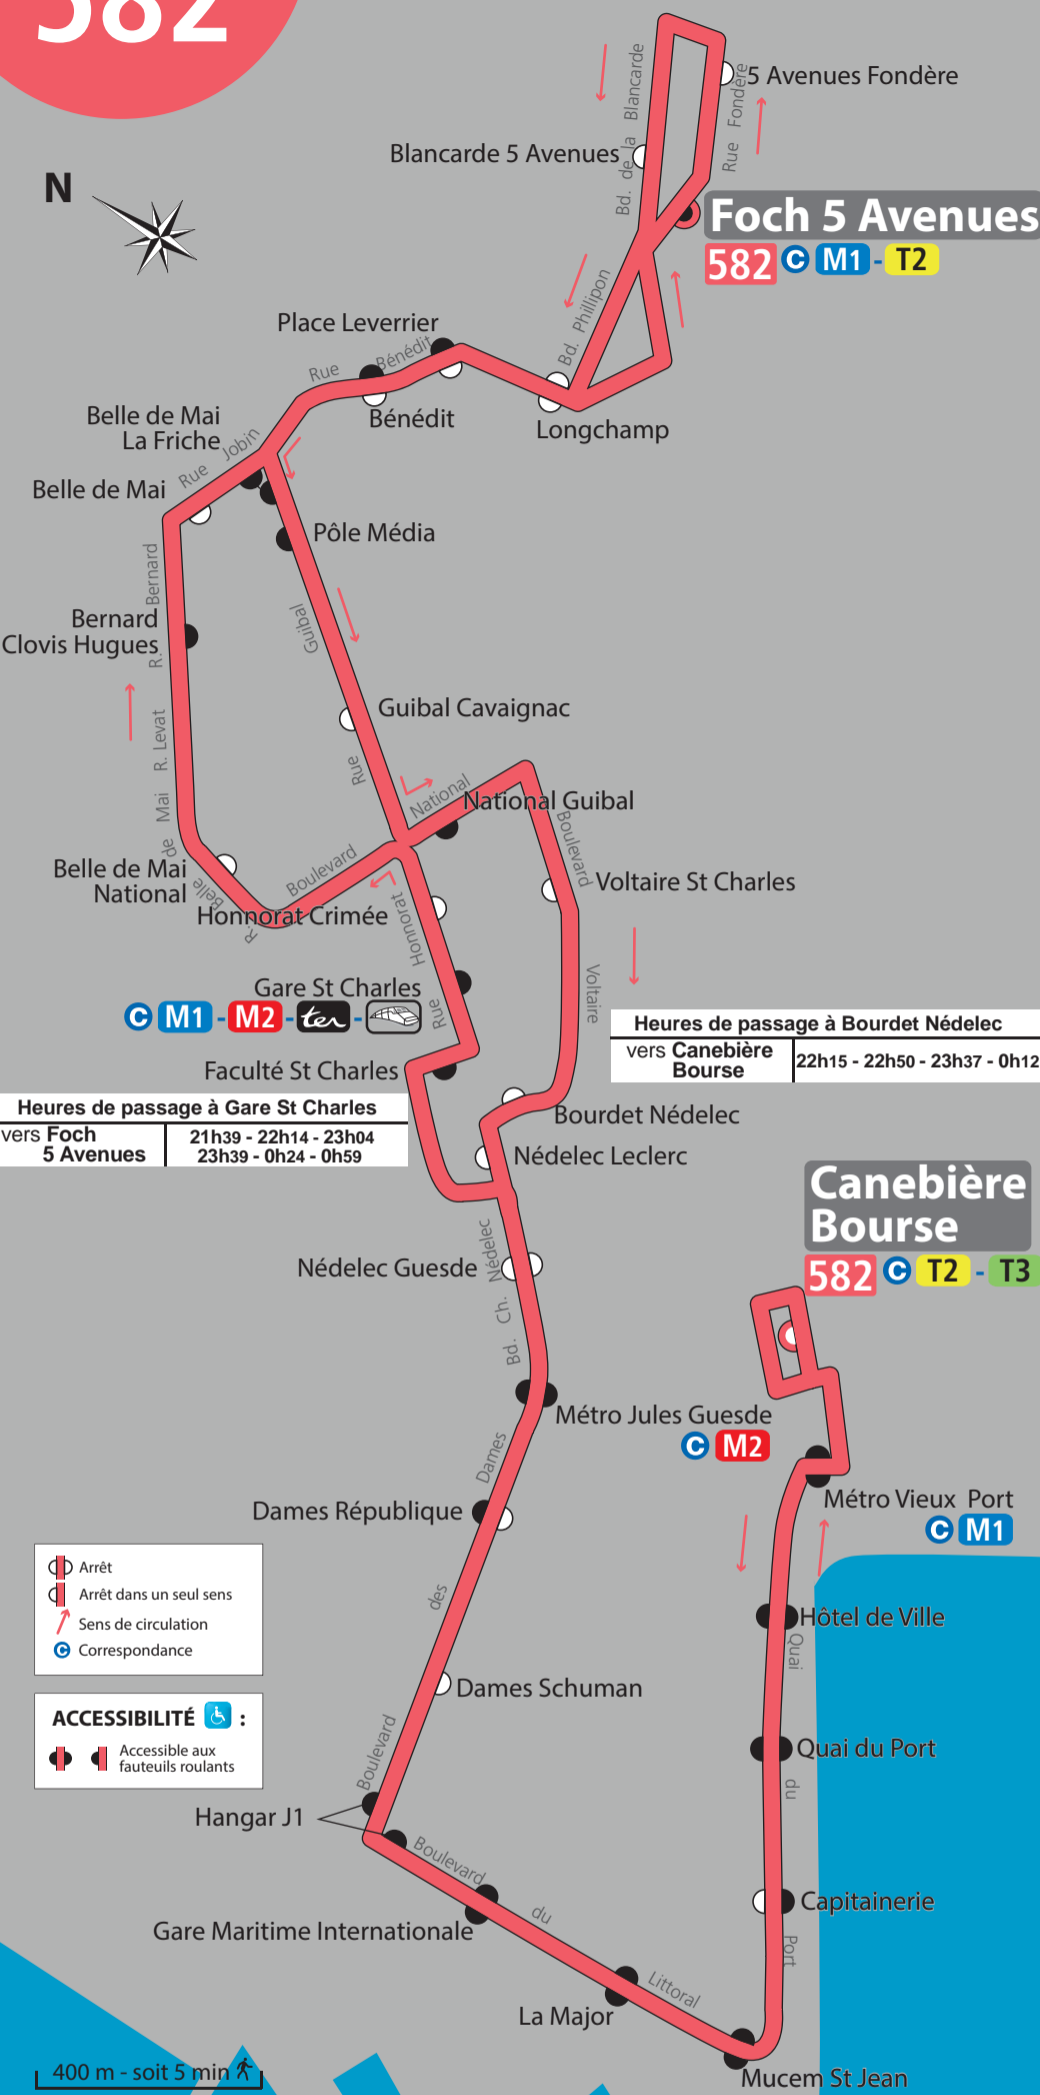

NUIT 582

Canebière Bourse Foch 5 Avenues

Foch 5 Avenues
582 C M1 - T2

Canebière Bourse
582 C T2 - T3

Heures de passage à Bourdet Nédelec

vers Canebière Bourse	22h15 - 22h50 - 23h37 - 0h12
------------------------------	------------------------------

Heures de passage à Gare St Charles

vers Foch 5 Avenues	21h39 - 22h14 - 23h04 23h39 - 0h24 - 0h59
----------------------------	--

- Arrêt
- Arrêt dans un seul sens
- Sens de circulation
- Correspondance

ACCESSIBILITÉ :

- Accessible aux fauteuils roulants

400 m - soit 5 min

Heures de départ des terminus

Canebière Bourse	21h25 - 22h00 - 22h50 23h25 - 0h10 - 0h45
Foch 5 Avenues	22h03 - 22h38 - 23h25 - 0h00

Derniers départs des terminus (M) et (T)
0h30 environ