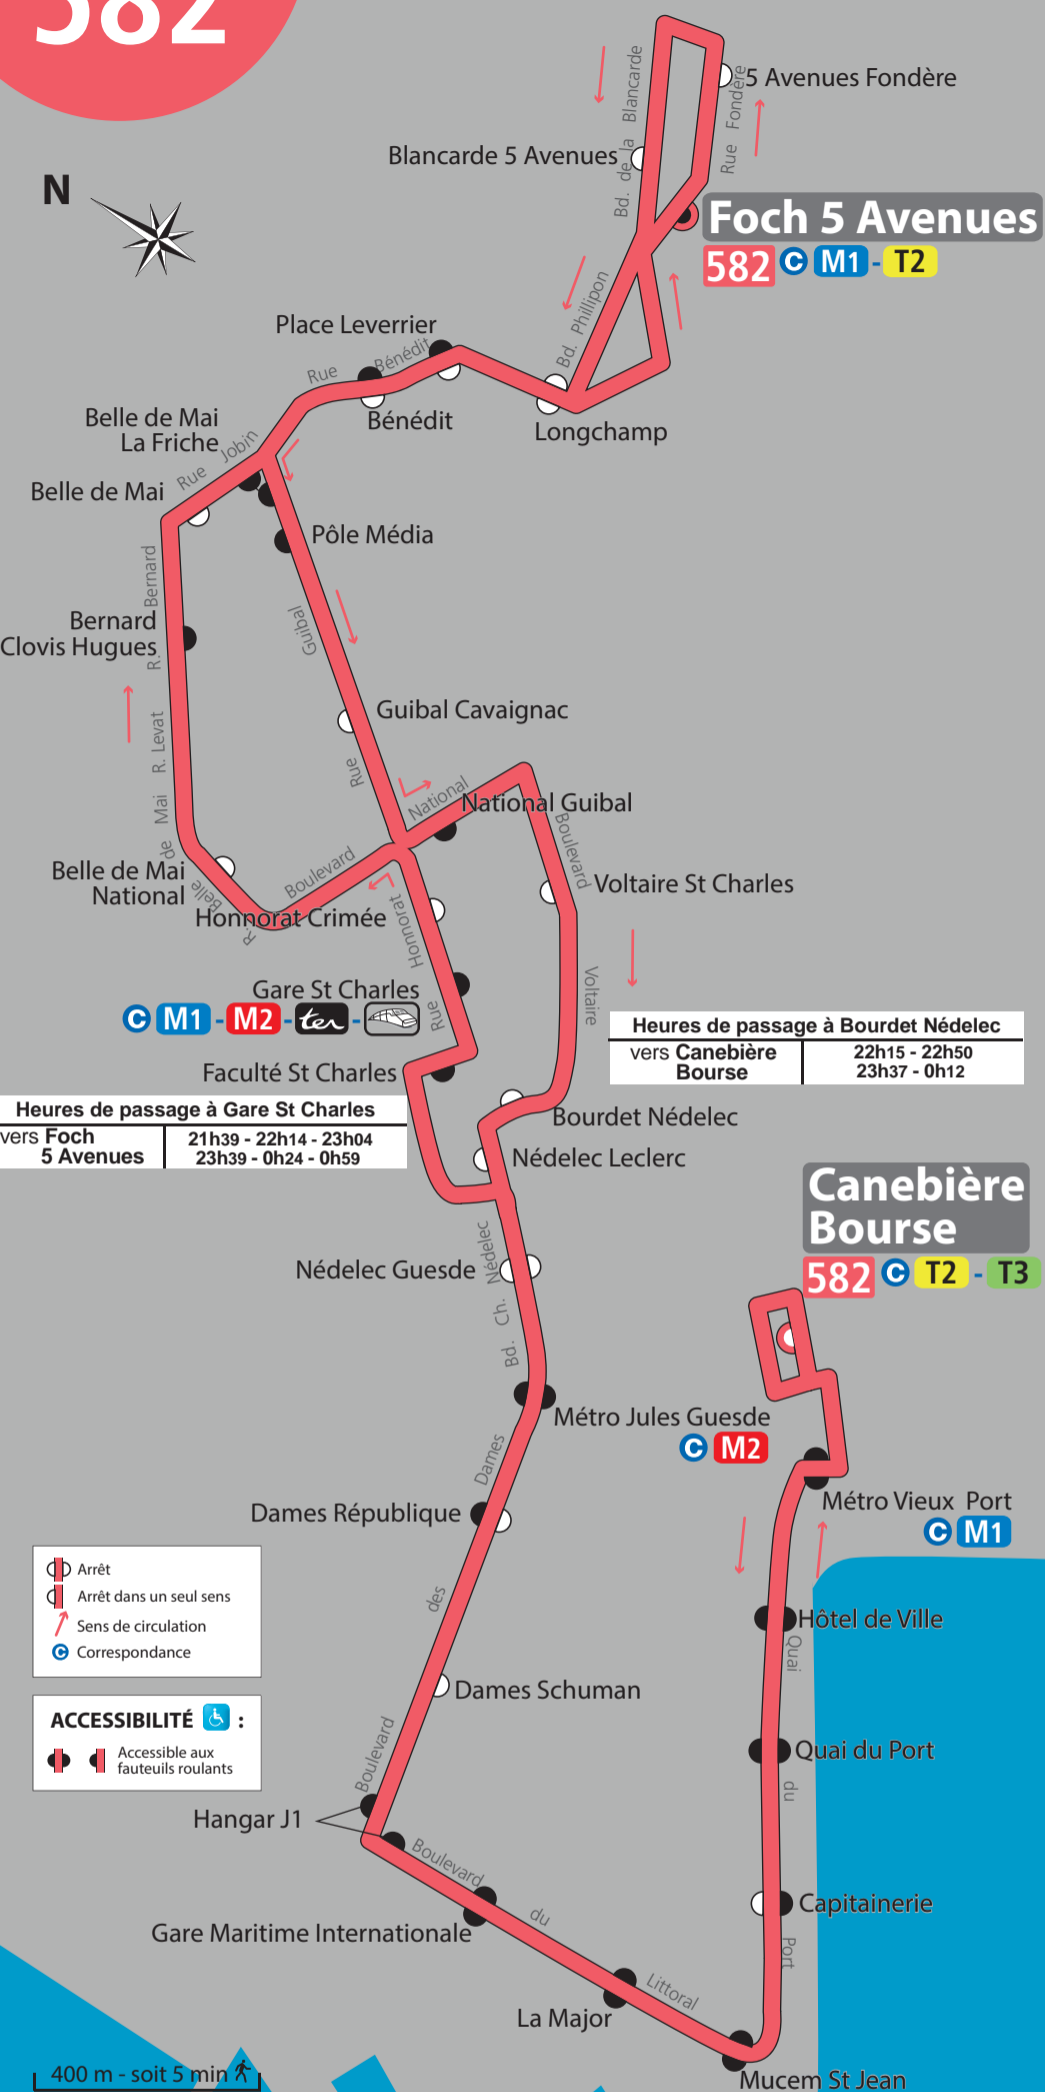

NUIT 582

Canebière Bourse Foch 5 Avenues

Heures de départ des terminus

**Canebière
Bourse**

21h25 - 22h00 - 22h50
23h25 - 0h10 - 0h45

**Foch
5 Avenues**

22h03 - 22h38
23h25 - 0h00

Derniers départs des terminus (M) et (T)
0h30 environ