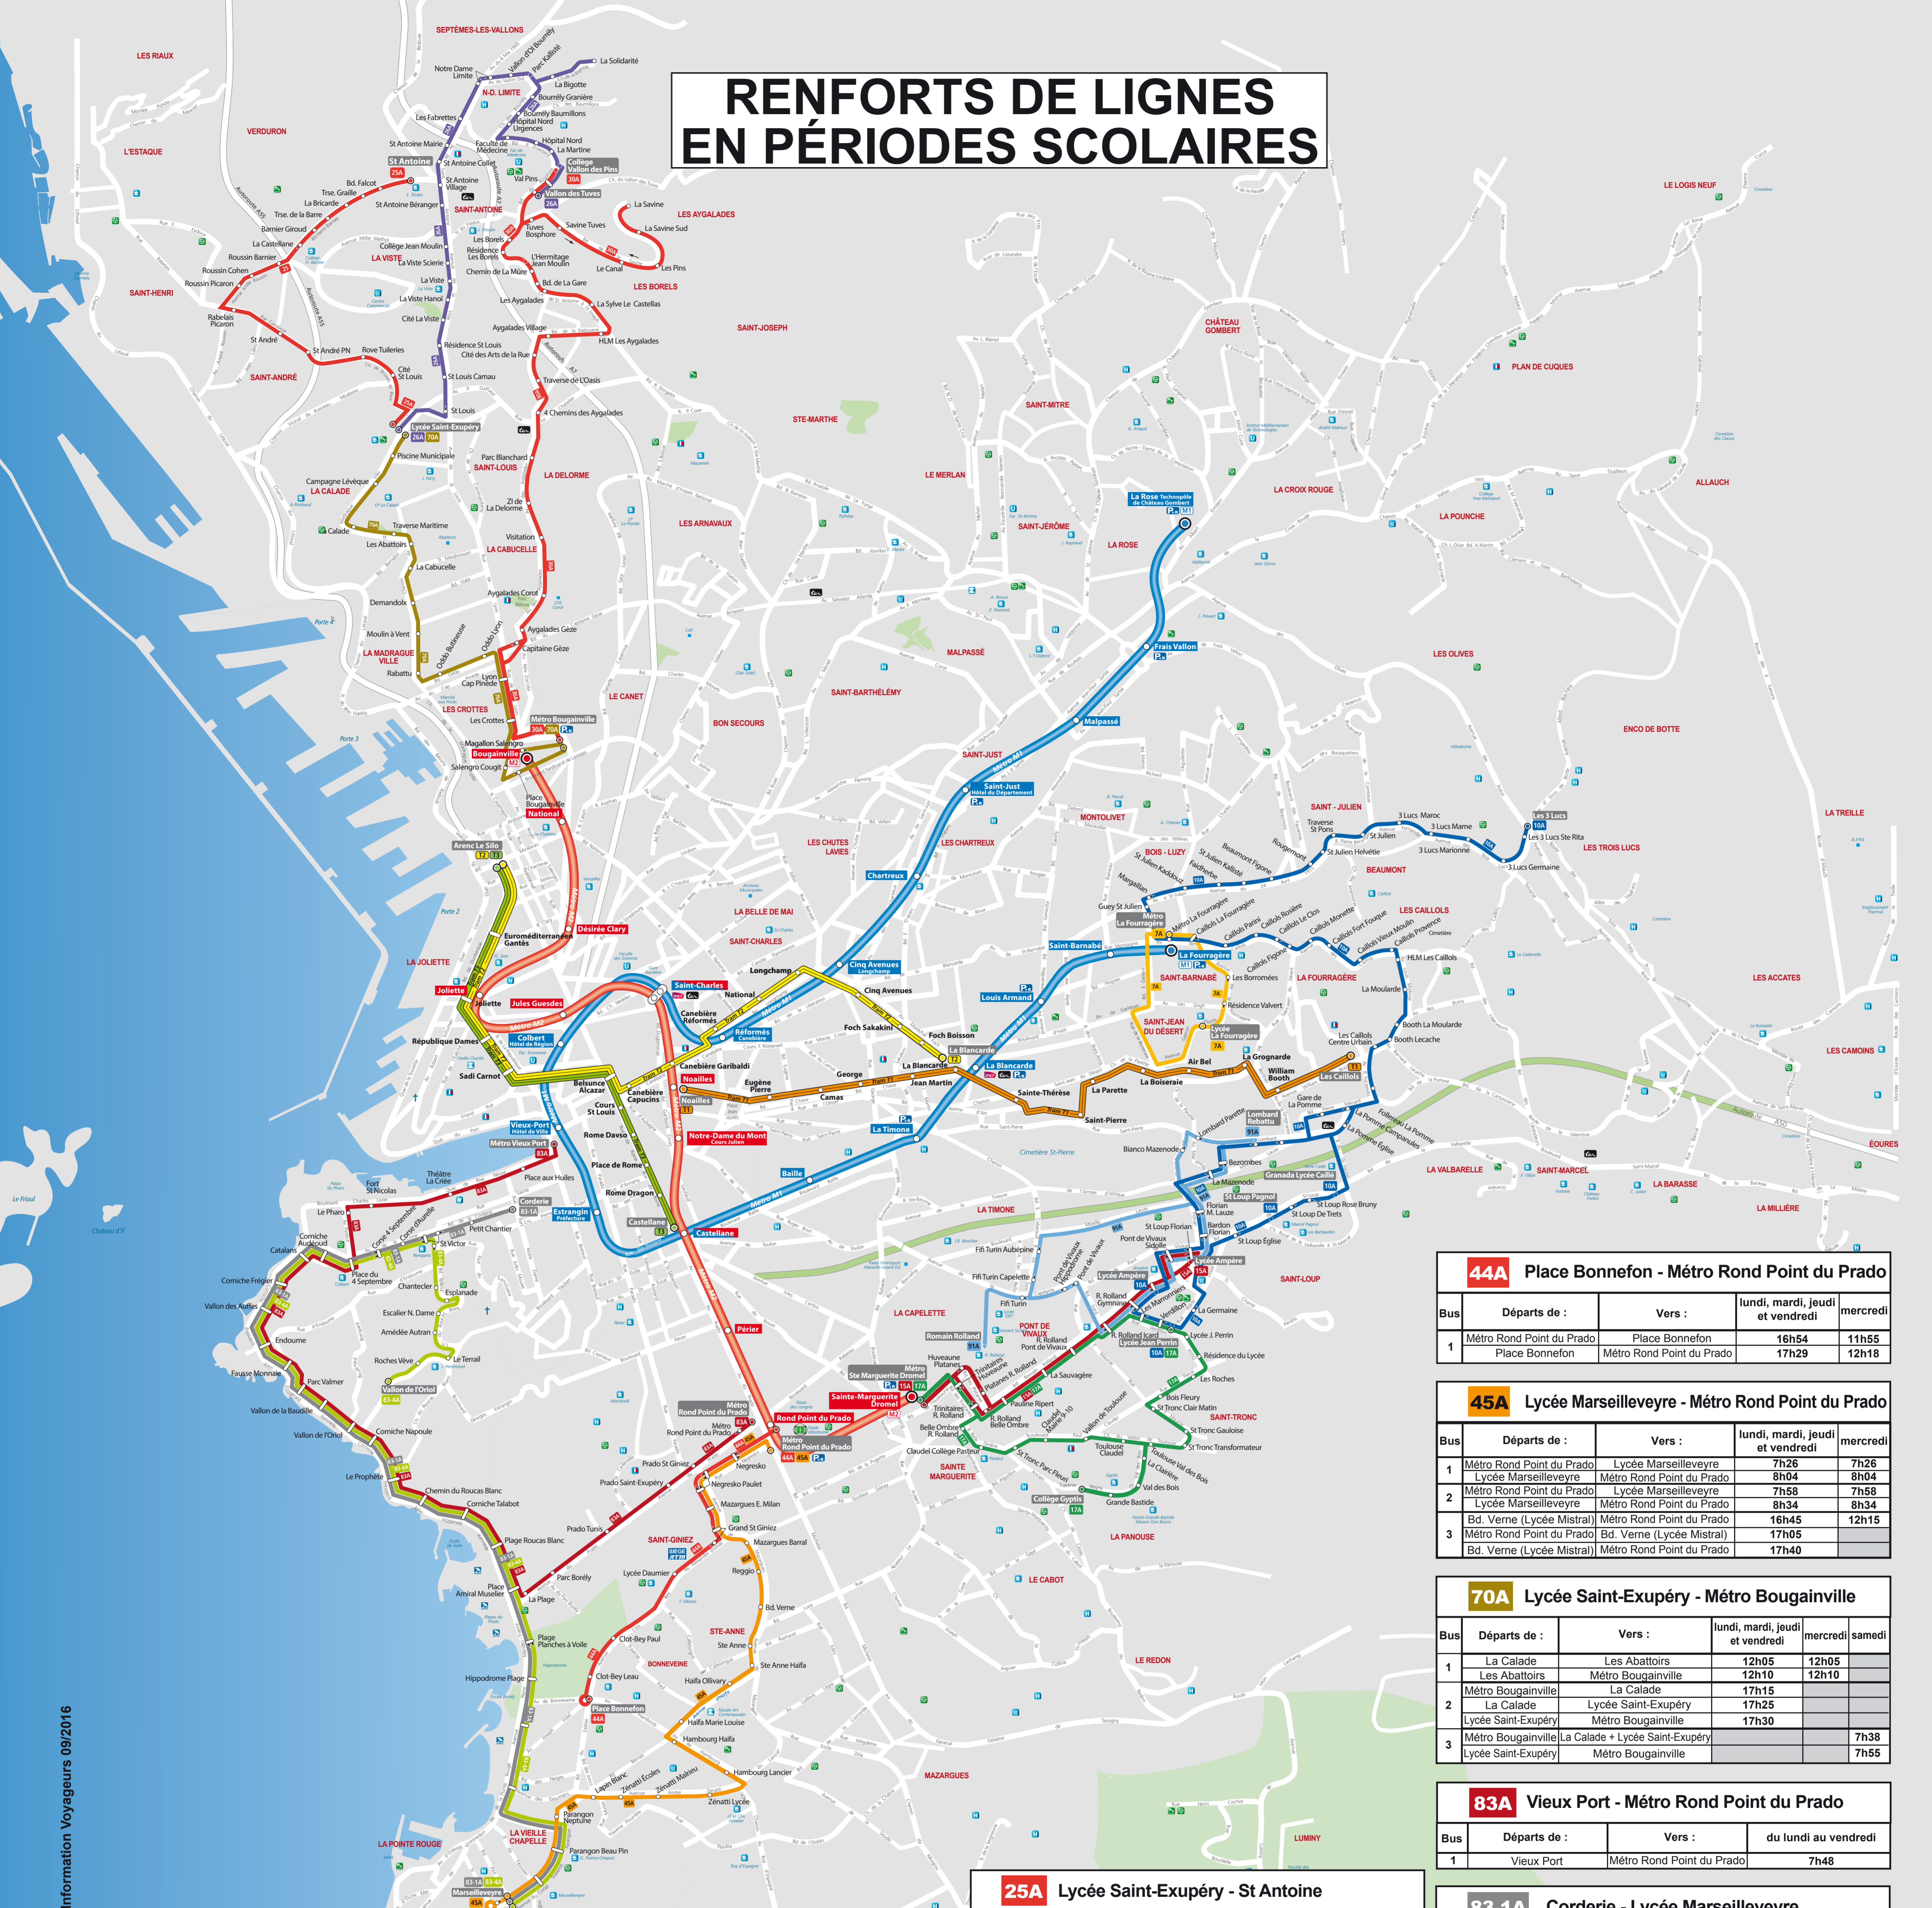

RENFORTS DE LIGNES EN PÉRIODES SCOLAIRES

7A Circulaire Métro La Fourragère - Lycée La Fourragère

Départs	Métro	7h23	7h33	7h38	7h58	8h18	8h38
Lundi, Mardi, Jeudi et Vendredi	Lycée	15h58	16h18	16h38	17h03	17h23	17h43
	Lycée	7h30	7h40	7h45	8h05	8h25	8h45
Mercredi et Samedi	Métro	7h23	7h33	7h38	7h58	8h18	8h38
	Lycée	7h30	7h40	7h45	8h05	8h25	8h45

15A Lycée Ampère - Métro Ste Marguerite Dromel

Bus	Départs de :	Vers :	lundi, mardi, jeudi et vendredi	mercredi
1	Lycée Ampère	Métro Ste Marguerite Dromel	16h42 - 17h36	12h00
	Métro Ste Marguerite Dromel	Lycée Ampère	17h10	

25A Lycée Saint-Exupéry - St Antoine

Bus	Départs de :	Vers :	lundi, mardi, jeudi et vendredi	mercredi
1	Lycée St Exupéry	St Antoine	12h08	12h08

26A Lycée Saint-Exupéry - Vallon des Tuves

Bus	Départs de :	Vers :	lundi, mardi, jeudi et vendredi	mercredi	samedi
1	La Calade	Lycée Saint-Exupéry	12h03	12h03	12h03
	Lycée Saint-Exupéry	Vallon des Tuves par Solidarité	12h08	12h08	12h08
	Vallon des Tuves	Lycée Saint-Exupéry	12h50		
2 & 3	Collège Vallons des Pins	La Solidarité	12h10	12h10	

83-1A Corderie - Lycée Marseilleveyre

Bus	Départs de :	Vers :	lundi, mardi, jeudi et vendredi	mercredi
1	Corderie	Lycée Marseilleveyre	7h10	7h10
2	Lycée Marseilleveyre	Corderie	16h45	12h25
3	Lycée Marseilleveyre	Corderie	17h25	