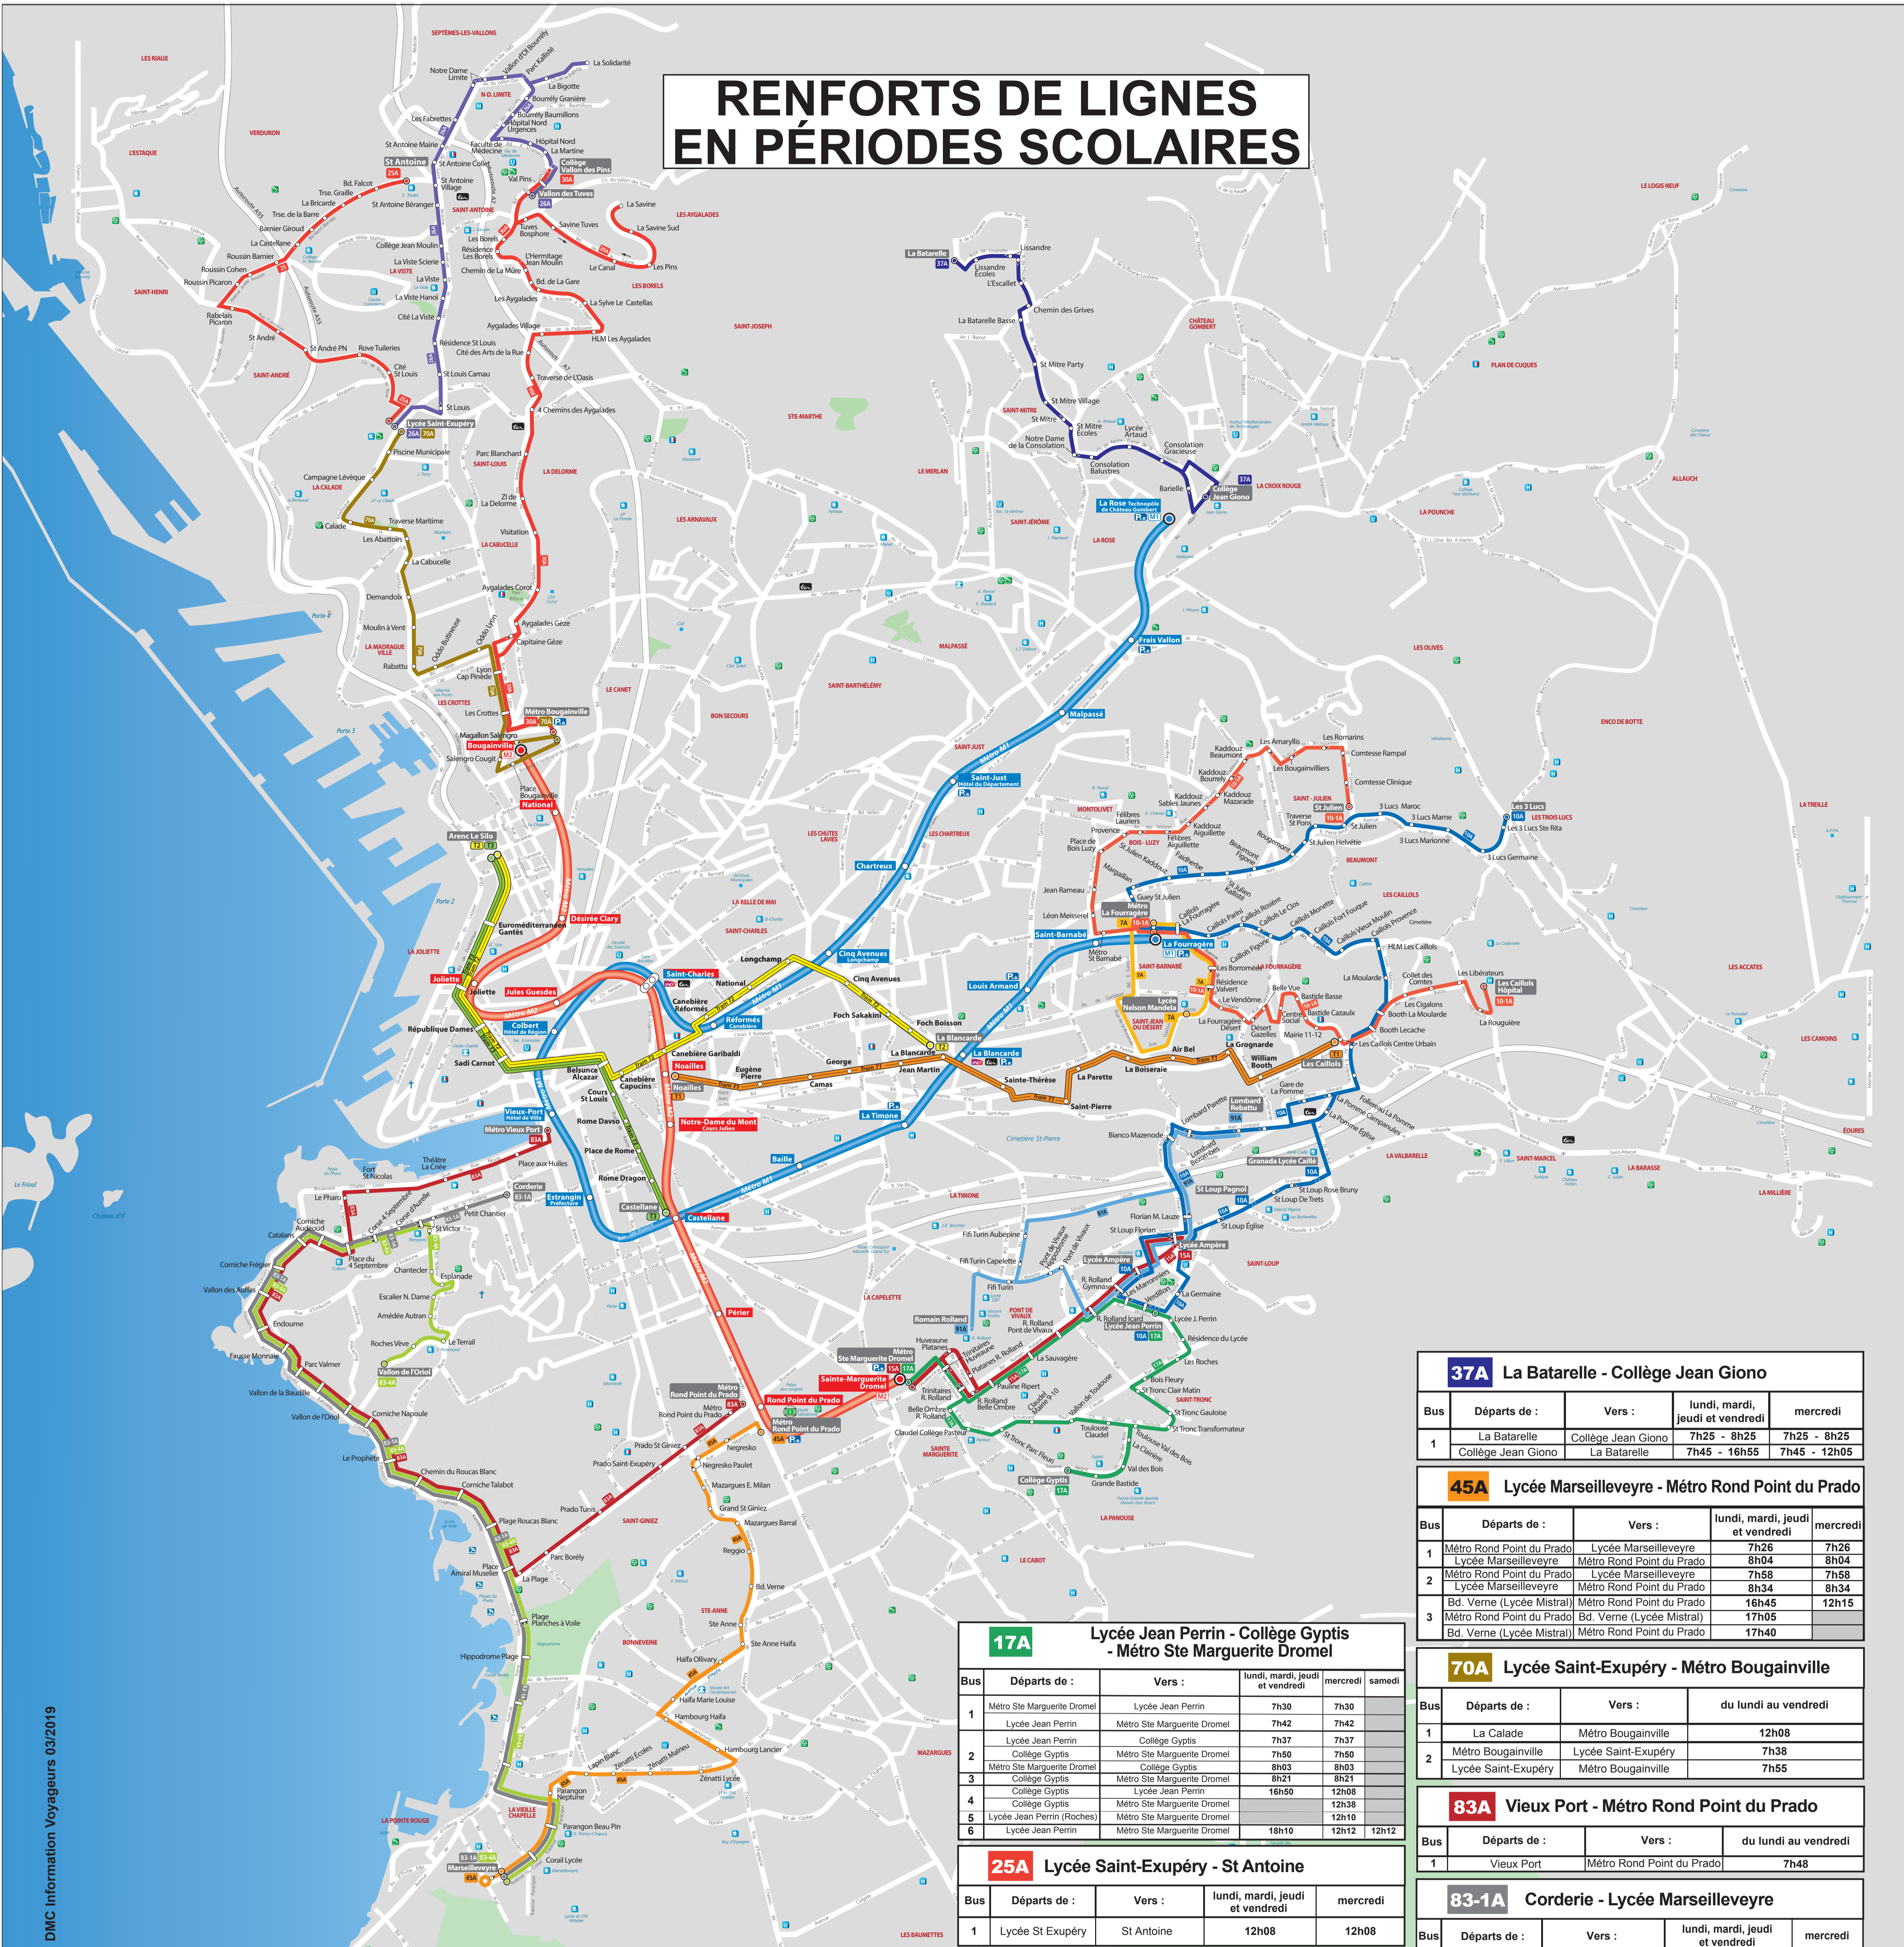

RENFORTS DE LIGNES EN PÉRIODES SCOLAIRES

7A Métro La Fourragère - Lycée Nelson Mandela

Départs	Métro La Fourragère	7h23	7h33	7h38	7h47	7h54	8h18	8h38	12h03
du lundi au vendredi		15h35	15h54	16h13	16h38	16h58	17h18	17h38	
sauf le mercredi uniquement le mercredi	Lycée Nelson Mandela	7h30	7h40	7h45	8h05	8h25	8h45	12h10	
		15h42	16h01	16h20	16h45	17h05	17h25	17h45	

10A Les 3 Lucs - Lycée Jean Perrin

Bus	Départ des 3 Lucs	Lycée Ampère	Lycée Jean Perrin	Lycée Pagnol	Lycée Caillé	Les 3 Lucs
1	7h00	7h35	7h40	7h50	7h55	8h30
2	17h30	18h05	18h15	18h25	18h30	19h00
3	11h40	12h10	12h15	12h25	12h30	13h00

10-1A Métro La Fourragère - Les Caillols Hôpital

Bus	Départs de :	Vers :	du lundi au vendredi
1	Métro La Fourragère	Les Caillols Hôpital	7h10
	Les Caillols Hôpital	Métro La Fourragère	7h31
	Métro La Fourragère	St Julien	8h00

15A Lycée Ampère - Métro Ste Marguerite Dromel

Bus	Départs de :	Vers :	lundi, mardi, jeudi et vendredi	mercredi
1	Lycée Ampère	Métro Ste Marguerite Dromel	16h42 - 17h36	12h00
	Métro Ste Marguerite Dromel	Lycée Ampère	17h10	