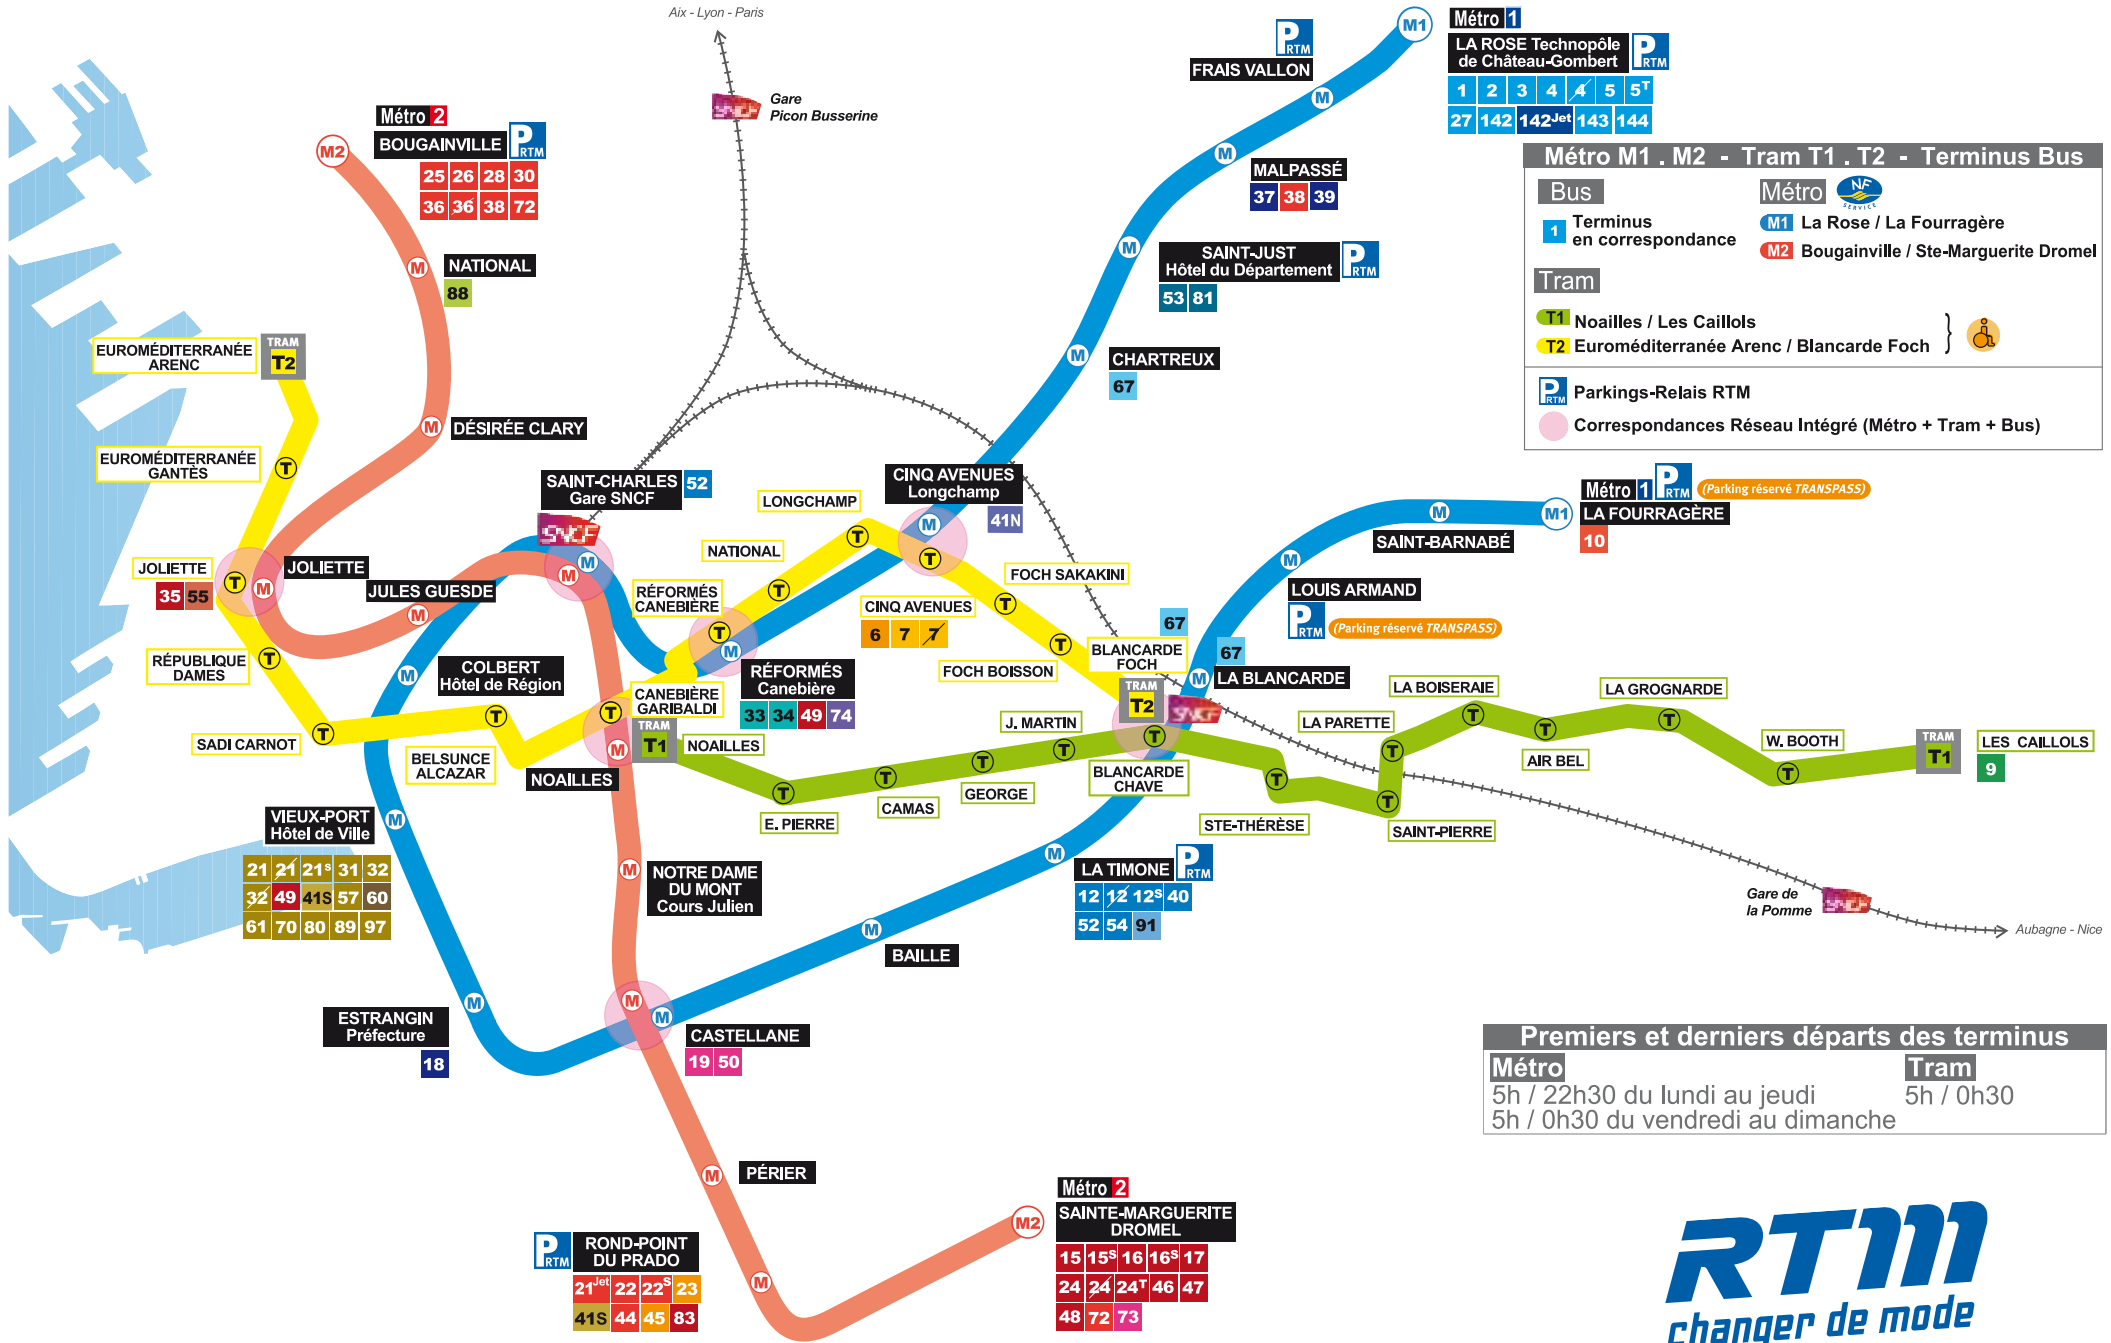

RÉSEAU MÉTRO-TRAMWAY

Métro 1

LA ROSE Technopôle de Château-Gombert

1	2	3	4	5	5 ^T
27	142	142 ^{Jet}	143	144	

Métro M1 . M2 - Tram T1 . T2 - Terminus Bus

Bus

1 Terminus en correspondance

Métro

M1 La Rose / La Fourragère

M2 Bougainville / Ste-Marguerite Dromel

Tram

T1 Noailles / Les Caillols

T2 Euroméditerranée Arenc / Blancarde Foch

P Parkings-Relais RTM

Correspondances Réseau Intégré (Métro + Tram + Bus)

Premiers et derniers départs des terminus

Métro	Tram
5h / 22h30 du lundi au jeudi	5h / 0h30
5h / 0h30 du vendredi au dimanche	