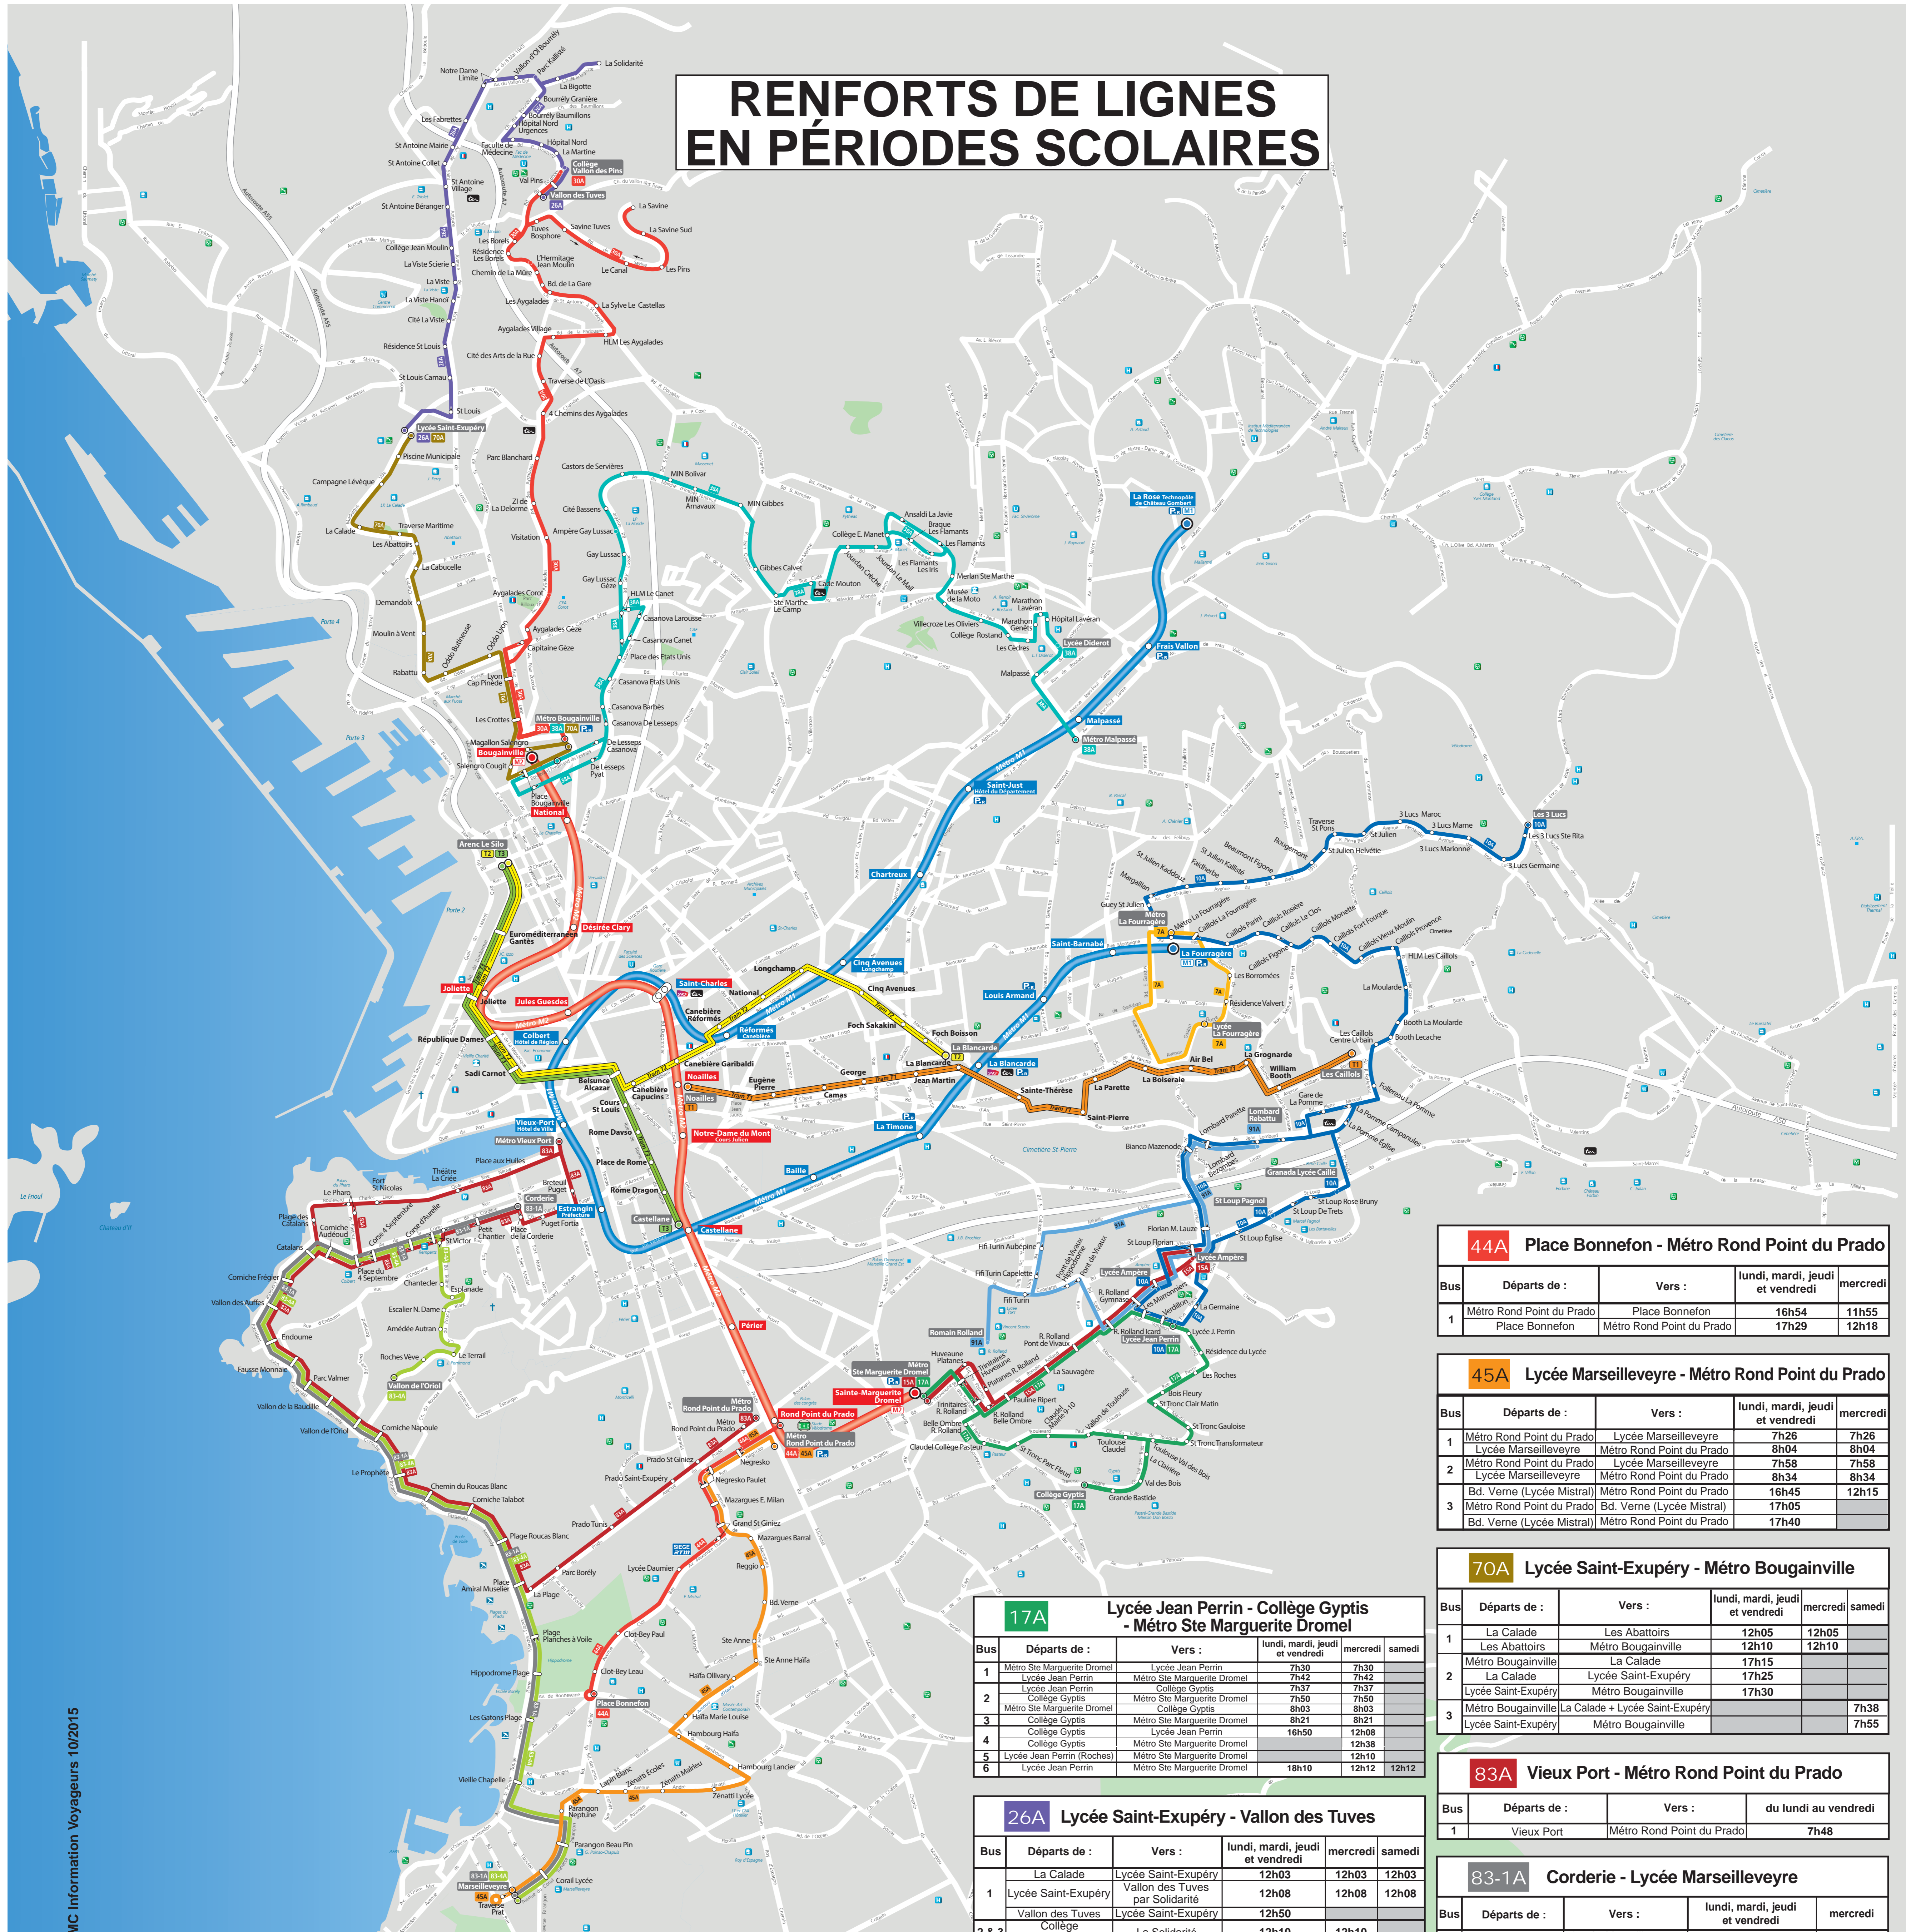

RENFORTS DE LIGNES EN PÉRIODES SCOLAIRES

DMC Information Voyageurs 10/2015

7A Circulaire Métro La Fourragère - Lycée La Fourragère

Départs	Métro	7h23	7h33	7h38	7h58	8h18	8h38
Lundi, Mardi, Jeudi et Vendredi	Lycée	7h30	7h40	7h45	8h05	8h25	8h45
Mercredi et Samedi	Métro	7h23	7h33	7h38	7h58	8h18	8h38
	Lycée	7h30	7h40	7h45	8h05	8h25	8h45

10A Les 3 Lucs - Lycée Jean Perrin

Bus	Départ des 3 Lucs	Lycée Ampère	Lycée Jean Perrin	Lycée Pagnol	Lycée Caillé	Les 3 Lucs
1	7h00	7h35	7h40	7h50	7h55	8h30
2	17h30	18h05	18h15	18h25	18h30	19h00
3	11h40	12h10	12h15	12h25	12h30	13h00

15A Lycée Ampère - Métro Ste Marguerite Dromel

Bus	Départs de :	Vers :	lundi, mardi, jeudi et vendredi	mercredi
1	Lycée Ampère	Métro Ste Marguerite Dromel	16h42 - 17h36	12h00
	Métro Ste Marguerite Dromel	Lycée Ampère	17h10	

17A Lycée Jean Perrin - Collège Gyptis - Métro Ste Marguerite Dromel

Bus	Départs de :	Vers :	lundi, mardi, jeudi et vendredi	mercredi	samedi
1	Métro Ste Marguerite Dromel	Lycée Jean Perrin	7h30	7h30	
	Lycée Jean Perrin	Métro Ste Marguerite Dromel	7h42	7h42	
2	Lycée Jean Perrin	Collège Gyptis	7h37	7h37	
	Collège Gyptis	Métro Ste Marguerite Dromel	7h50	7h50	
3	Métro Ste Marguerite Dromel	Collège Gyptis	8h03	8h03	
	Collège Gyptis	Métro Ste Marguerite Dromel	8h21	8h21	
4	Collège Gyptis	Lycée Jean Perrin	16h50	12h08	
	Collège Gyptis	Métro Ste Marguerite Dromel		12h38	
5	Lycée Jean Perrin (Roches)	Métro Ste Marguerite Dromel	12h10		
6	Lycée Jean Perrin	Métro Ste Marguerite Dromel	18h10	12h12	12h12