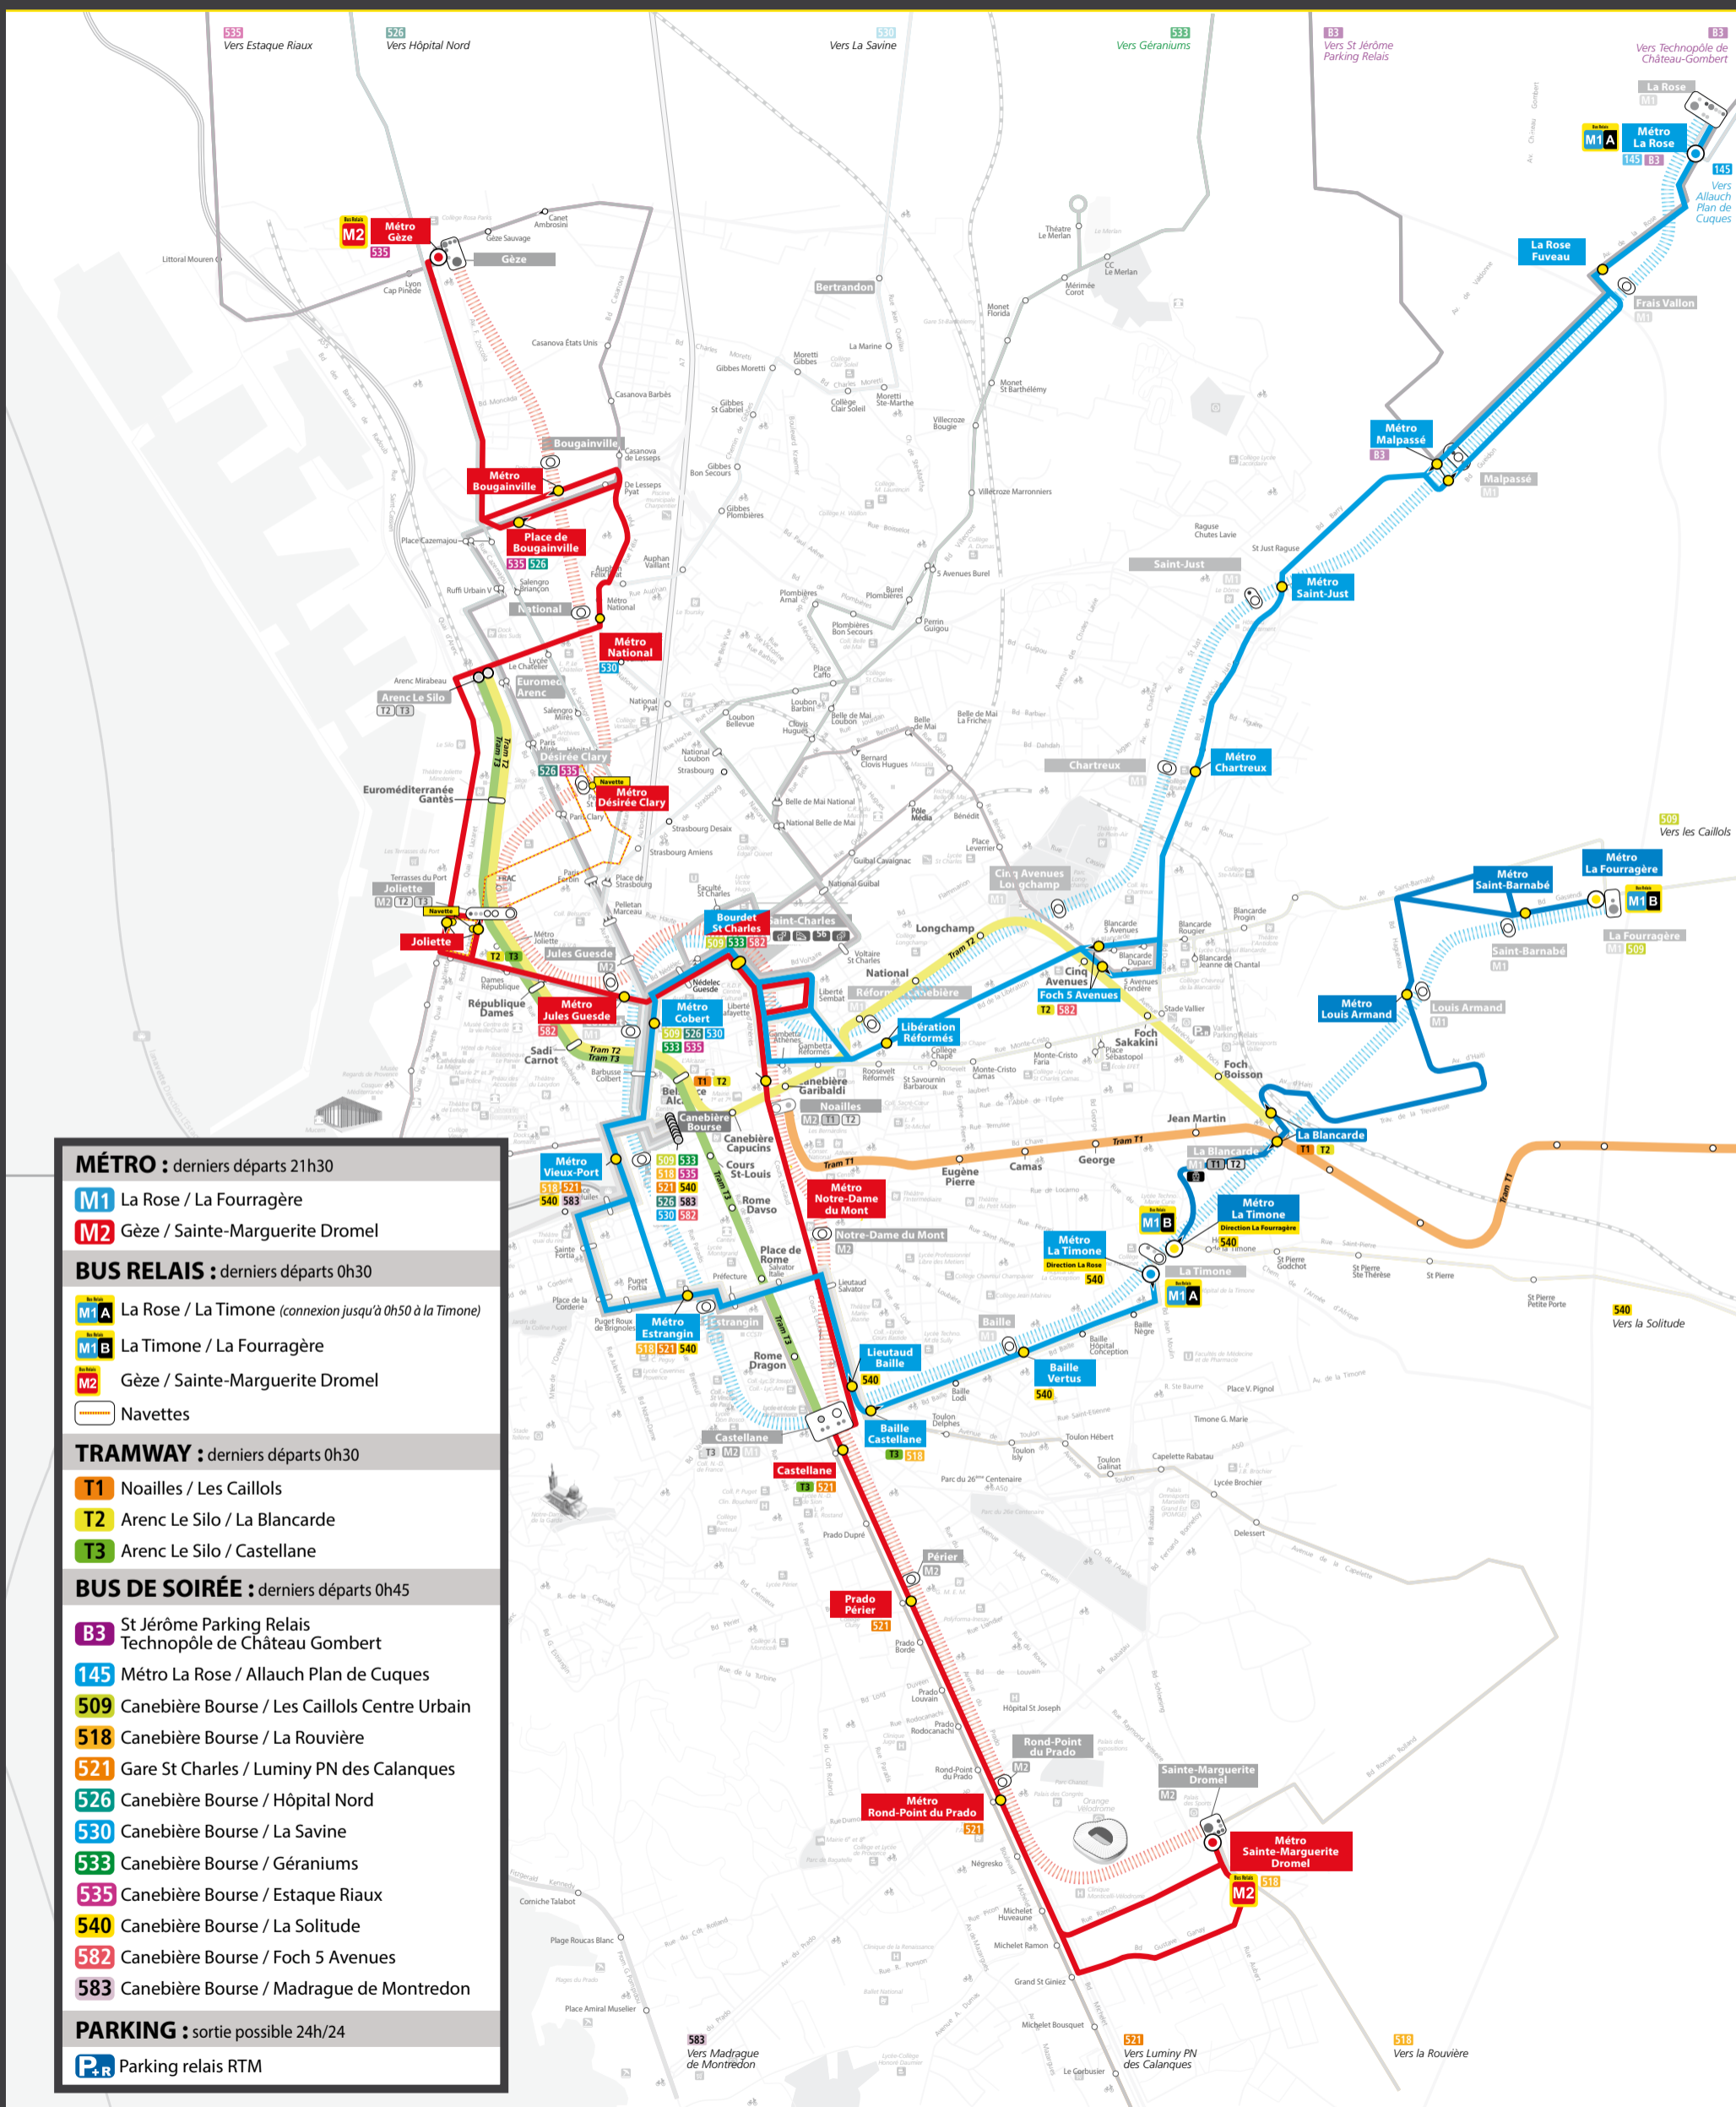

RÉSEAU DE SOIRÉE

Bus Relais

MÉTRO : derniers départs 21h30

- M1** La Rose / La Fourragère
- M2** Gège / Sainte-Marguerite Dromel

BUS RELAIS : derniers départs 0h30

- M1 A** La Rose / La Timone (connexion jusqu'à 0h50 à la Timone)
- M1 B** La Timone / La Fourragère
- M2** Gège / Sainte-Marguerite Dromel
- Navettes

TRAMWAY : derniers départs 0h30

- T1** Noailles / Les Caillols
- T2** Arenc Le Silo / La Blancarde
- T3** Arenc Le Silo / Castellane

BUS DE SOIRÉE : derniers départs 0h45

- B3** St Jérôme Parking Relais Technopôle de Château Gombert
- 145** Métro La Rose / Allauch Plan de Cuques
- 509** Canebière Bourse / Les Caillols Centre Urbain
- 518** Canebière Bourse / La Rouvière
- 521** Gare St Charles / Luminy PN des Calanques
- 526** Canebière Bourse / Hôpital Nord
- 530** Canebière Bourse / La Savine
- 533** Canebière Bourse / Géraniums
- 535** Canebière Bourse / Estaque Riaux
- 540** Canebière Bourse / La Solitude
- 582** Canebière Bourse / Foch 5 Avenues
- 583** Canebière Bourse / Madrague de Montredon

PARKING : sortie possible 24h/24

- P+R** Parking relais RTM

Plus d'info sur rtm.fr et l'appli RTM