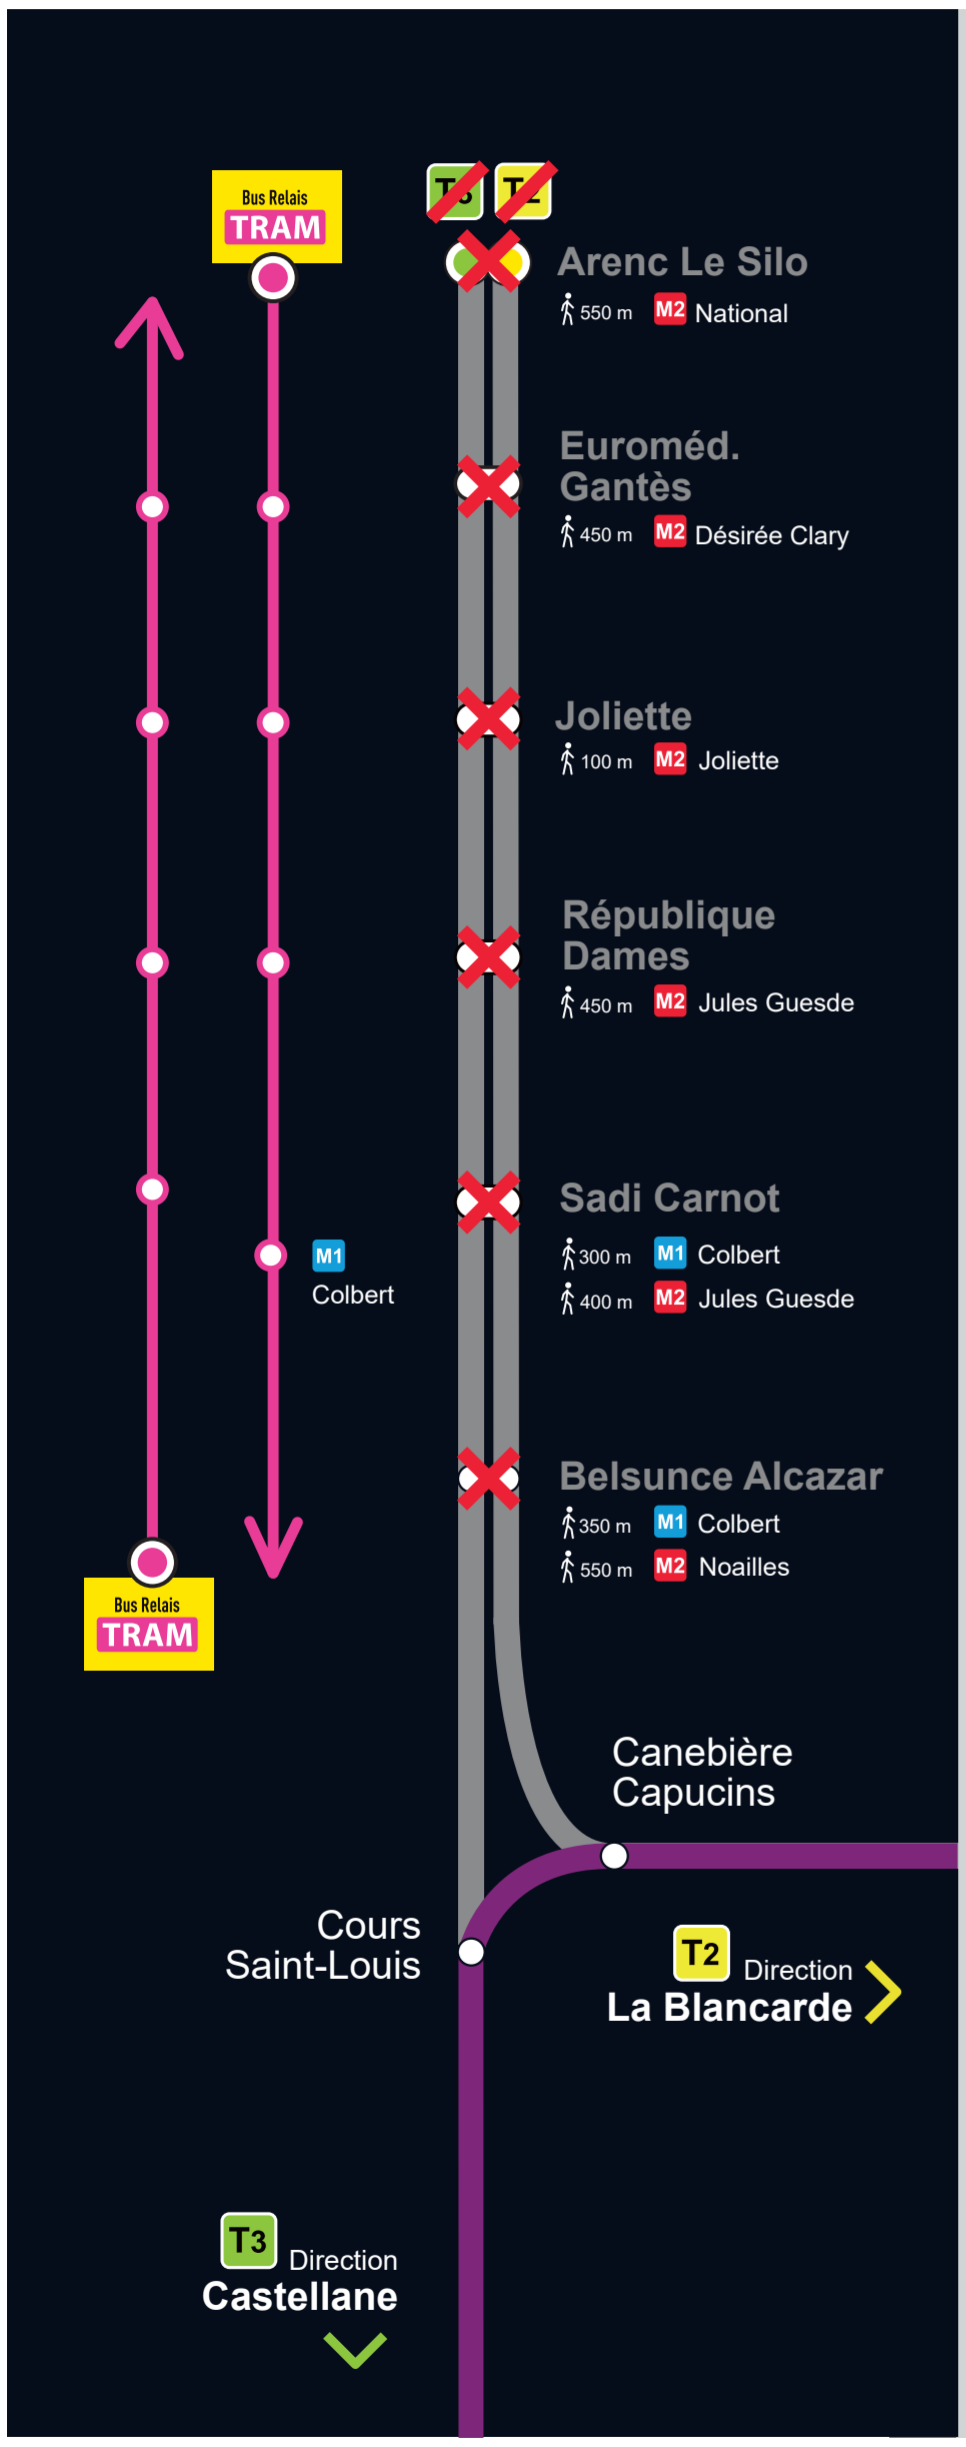

Interruption partielle des tramways T2-T3

À partir du 8 fév.

NOUVEAU DISPOSITIF DE SUBSTITUTION TRAMWAY

Bus Relais TRAM

Fréquences :

De 5h à 7h : 15 min

De 7h à 19h : 7 min

De 19h à 21h : 10 min

De 21h à 0h30 : 15 min

T2 T3

Nouveau parcours :
La Blancarde <-> Castellane
 Fréquences habituelles