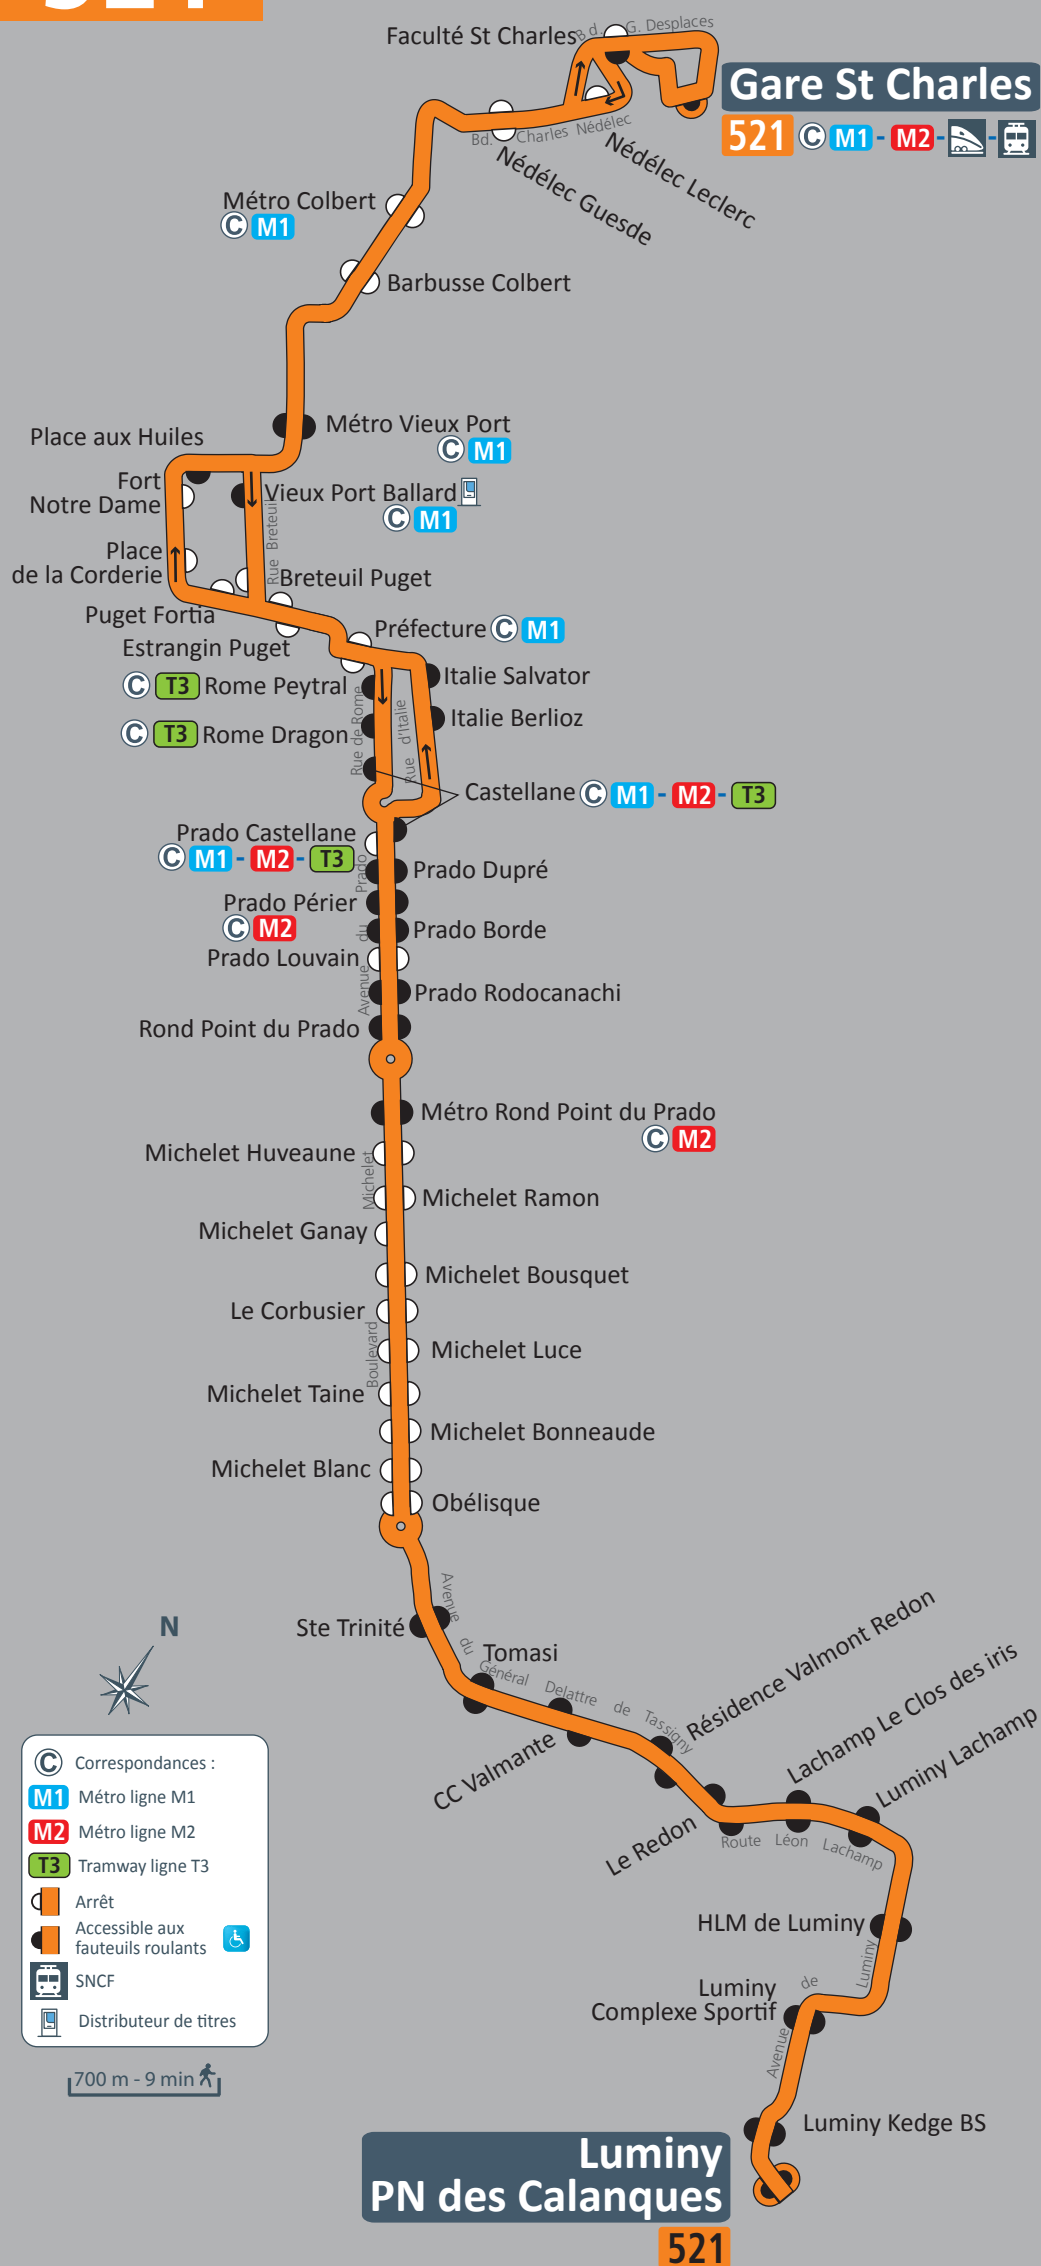

NUIT 521

Gare St Charles Luminy PN des Calanques

Heures de départ des terminus

Gare St Charles	21h20 - 21h55 - 22h20 - 22h45 23h20 - 23h40 - 0h05 - 0h40
Luminy PN des Calanques	21h40 - 22h04 - 22h38 23h00 - 23h24 - 0h00

Derniers départs des terminus (M) et (T)
0h30 environ