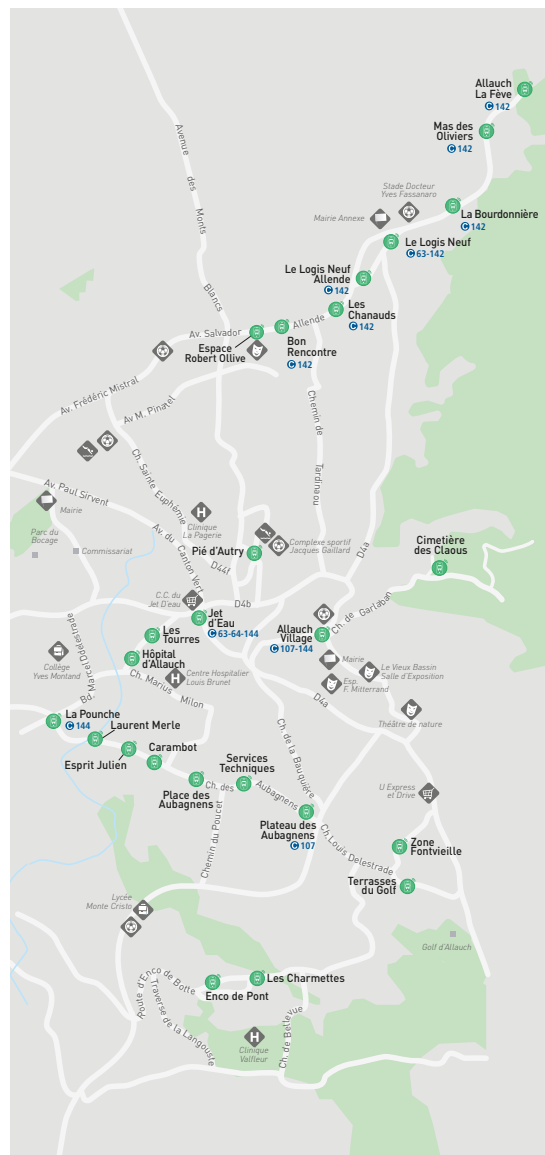

Bus à la demande Allauch

65

Un système de transport à la demande dynamique pour compléter la desserte de la commune d'Allauch

Ce nouveau bus à la demande complète les lignes régulières 62, 63, 64, 107, 142 et 144, en desservant des arrêts supplémentaires.

Il fonctionne toute l'année de 7h à 19h, du lundi au vendredi.

UNE SOLUTION DE MOBILITÉ SIMPLE ET FLEXIBLE

Bénéficiez d'une desserte élargie, grâce à un service vous offrant en temps réel liberté et souplesse dans vos déplacements.

- 1 Téléchargez l'application 
- 2 Définissez vos lieux de départ et d'arrivée.
- 3 Réservez votre trajet 30 min avant votre départ ou jusqu'à 4 semaines à l'avance.
- 4 Choisissez votre plage horaire de départ ou d'arrivée.
- 5 Confirmez votre réservation.

 Soyez informé(e) en temps réel : visualisation de votre véhicule, confirmation de l'heure exacte de passage, précision du lieu de prise en charge

 Enregistrez vos trajets favoris

 Modifiez ou annulez votre réservation en quelques clics