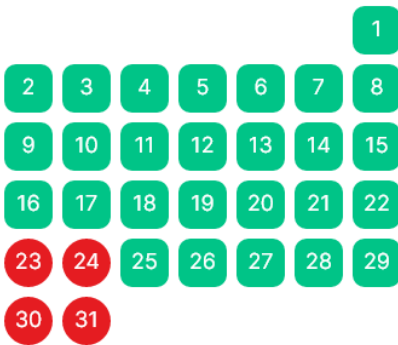

Octobre 2023

Lun Mar Mer Jeu Ven Sam Dim