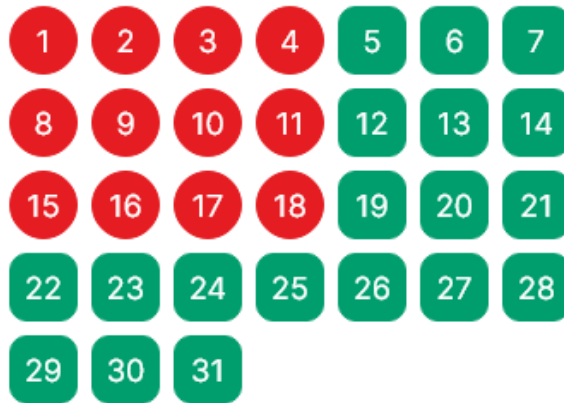

Juin 2024

Lun Mar Mer Jeu Ven Sam Dim

Juillet 2024

Lun Mar Mer Jeu Ven Sam Dim

Août 2024

Lun Mar Mer Jeu Ven Sam Dim

 Circulation normale du métro  Derniers départs des terminus à 21h30