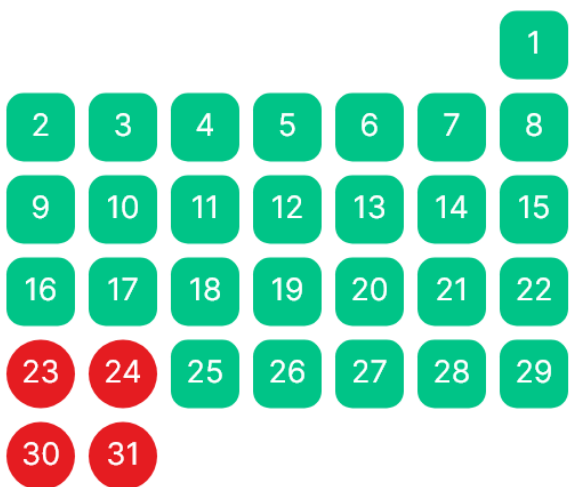

Octobre 2023

Lun Mar Mer Jeu Ven Sam Dim