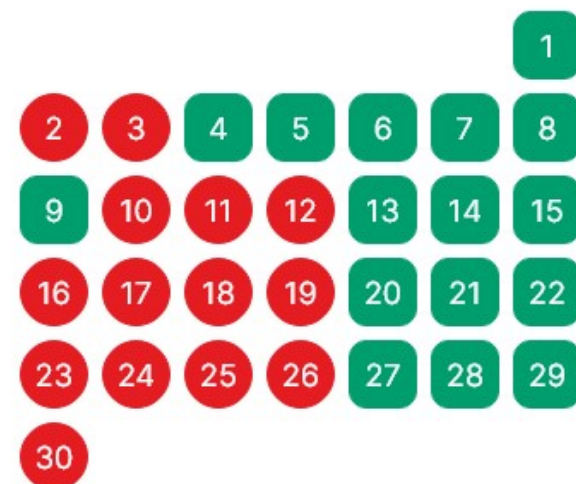

Avril 2025

Lun Mar Mer Jeu Ven Sam Dim

Mai 2025

Lun Mar Mer Jeu Ven Sam Dim

Juin 2025

Lun Mar Mer Jeu Ven Sam Dim

 Circulation normale du métro  Derniers départs des terminus à 21h30