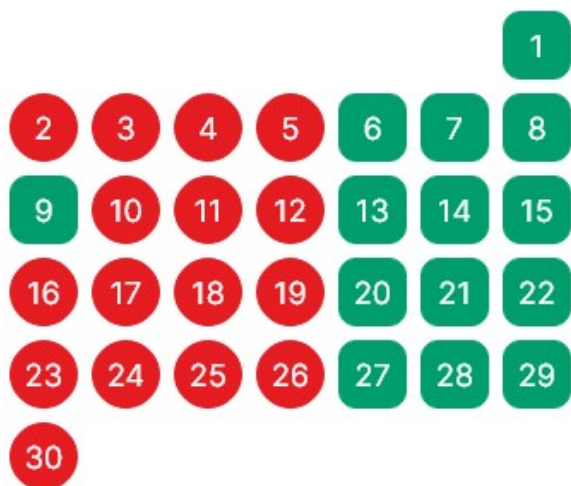

Juin 2025

Lun Mar Mer Jeu Ven Sam Dim

Juillet 2025

Lun Mar Mer Jeu Ven Sam Dim

Août 2025

Lun Mar Mer Jeu Ven Sam Dim

 Circulation normale du métro  Derniers départs des terminus à 21h30