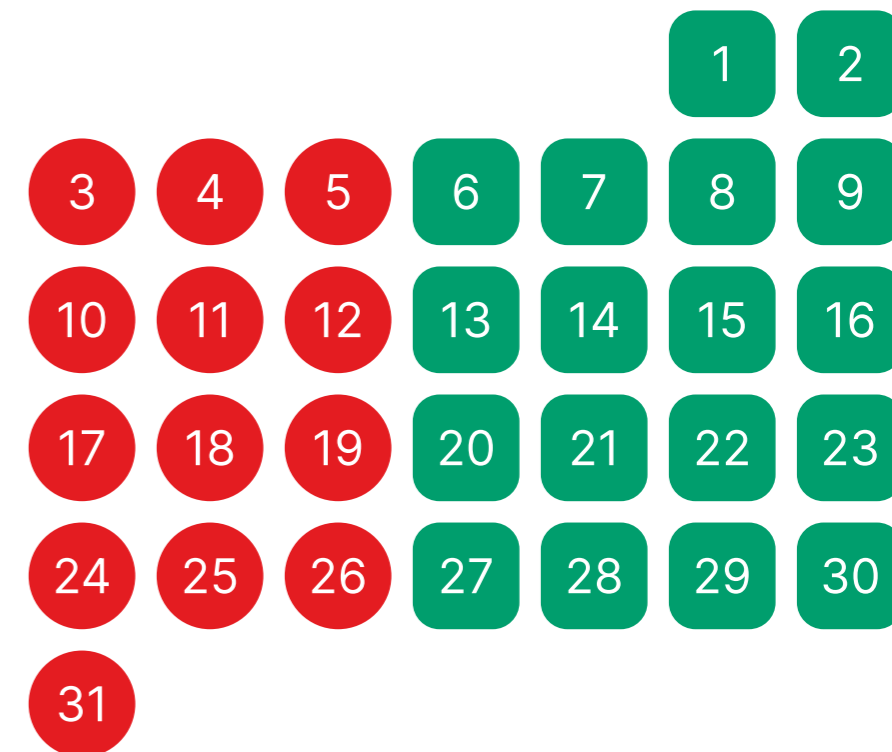

Juin 2026

Lun Mar Mer Jeu Ven Sam Dim

Juillet 2026

Lun Mar Mer Jeu Ven Sam Dim

Août 2026

Lun Mar Mer Jeu Ven Sam Dim

 Circulation normale du métro

 Derniers départs des terminus à 21h30