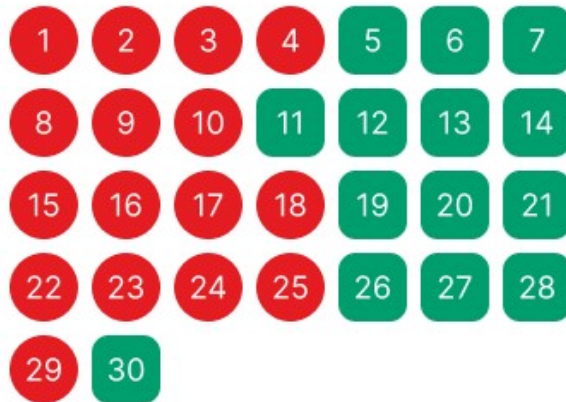

Mai 2026

Lun Mar Mer Jeu Ven Sam Dim

Juin 2026

Lun Mar Mer Jeu Ven Sam Dim

Juillet 2026

Lun Mar Mer Jeu Ven Sam Dim

 Circulation normale du métro  Derniers départs des terminus à 21h30