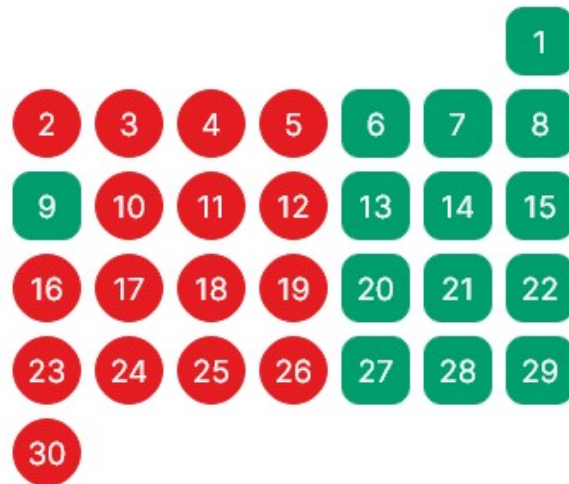

Mai 2025

Lun Mar Mer Jeu Ven Sam Dim

Juin 2025

Lun Mar Mer Jeu Ven Sam Dim

Juillet 2025

Lun Mar Mer Jeu Ven Sam Dim

 Circulation normale du métro  Derniers départs des terminus à 21h30