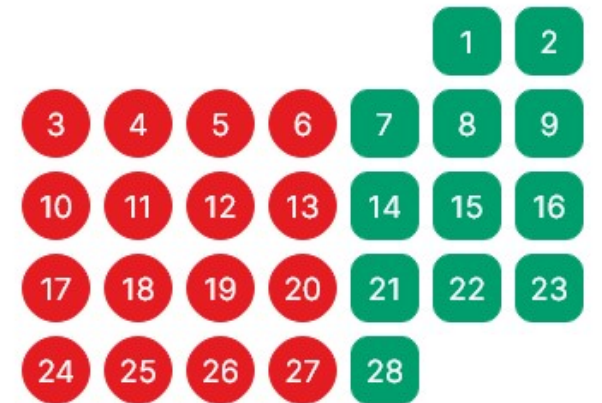

Décembre 2024

Lun Mar Mer Jeu Ven Sam Dim

Janvier 2025

Lun Mar Mer Jeu Ven Sam Dim

Février 2025

Lun Mar Mer Jeu Ven Sam Dim

 Circulation normale du métro  Derniers départs des terminus à 21h30