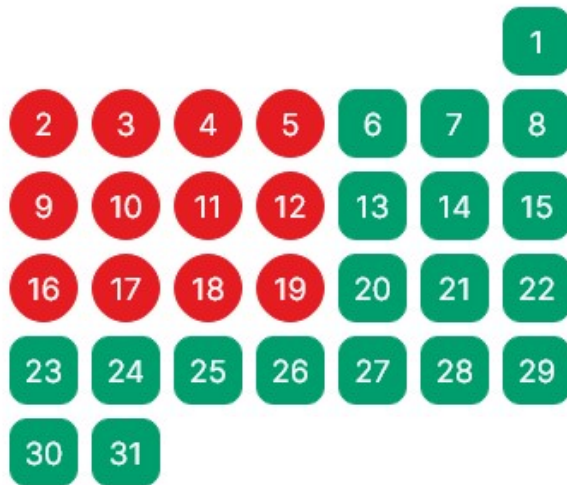

Décembre 2024

Lun Mar Mer Jeu Ven Sam Dim

Janvier 2025

Lun Mar Mer Jeu Ven Sam Dim

Février 2025

Lun Mar Mer Jeu Ven Sam Dim

 Circulation normale du métro  Derniers départs des terminus à 21h30