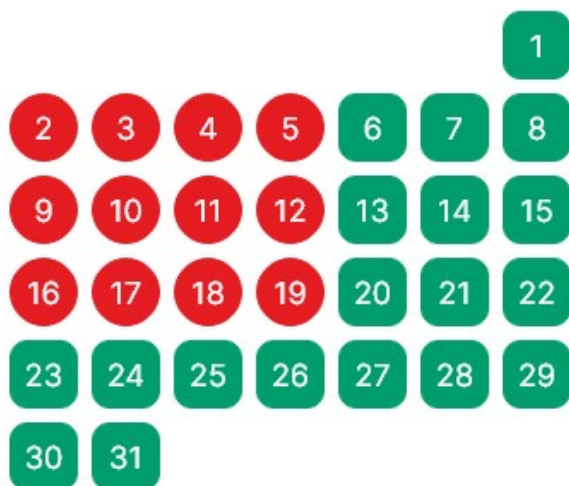

Décembre 2024

Lun Mar Mer Jeu Ven Sam Dim

Janvier 2025

Lun Mar Mer Jeu Ven Sam Dim

Février 2025

Lun Mar Mer Jeu Ven Sam Dim

 Circulation normale du métro  Derniers départs des terminus à 21h30