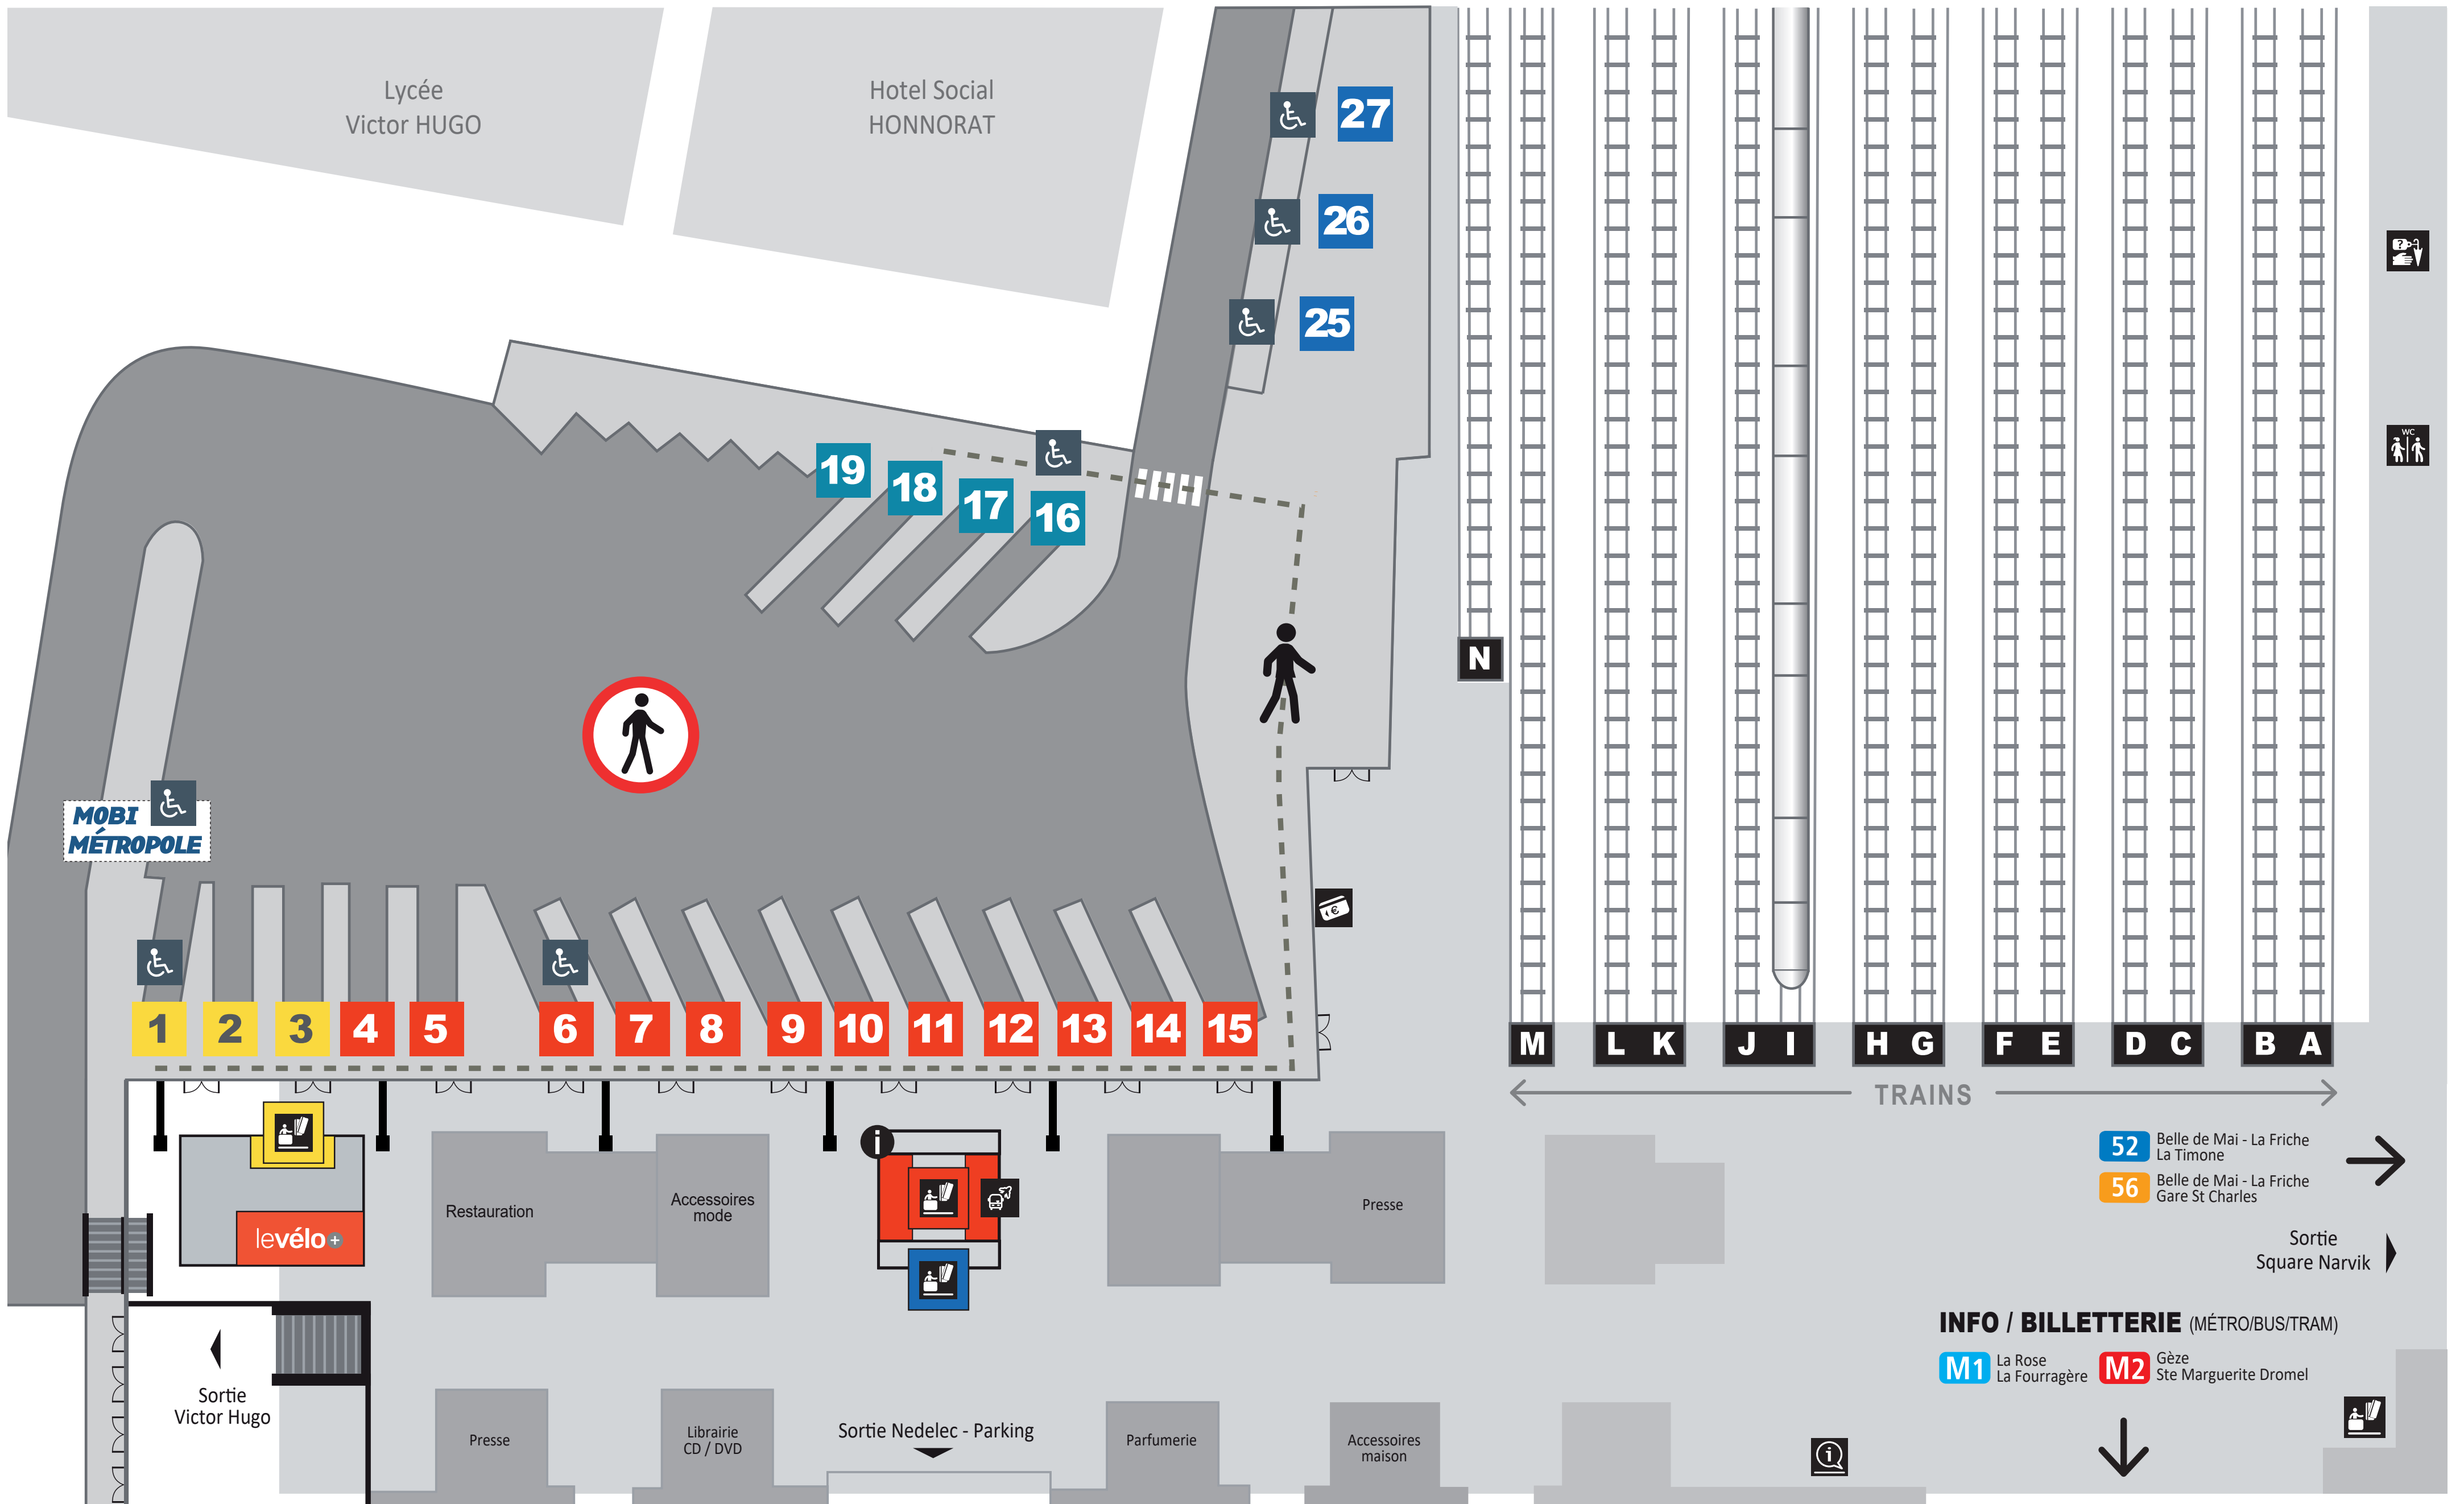

POLE D'ECHANGES MULTIMODAL GARE ROUTIERE SAINT-CHARLES

-  Billetterie nationale et internationale
-  Distributeur RTM
-  Billetterie métropolitaine et régionale
-  Billetterie SNCF
-  Objets trouvés
-  Toilettes
-  Distributeur de billets
-  Information SNCF

PÔLE NATIONAL/ INTERNATIONAL

FLIXBUS Destinations sur flibus.com

BlaBlaCar Destinations sur blablacar.fr

PÔLE REGIONAL

ZOU!

Lignes	Quais
94 Pourcieux / St Maximin / Brignoles	16
65 Volx / Manosque / Forcalquier	17
67 Vinon / Gréoux / Riez	18
68 Manosque / Digne / Barcelonnette	17
69 Manosque / Gap / Briançon via Gap	17
69 Sisteron / Grenoble via Sisteron	17

PÔLE MÉTROPOLITAIN

Le réseau car-fréze devient **LAMETROPOLE Mobilité**

Lignes	Quais
33 Gignac / Châteauneuf / La Mède	4
34 Martigues	4
50 Navette Aix Marseille quai de dépose	7
50 Navette Aix Marseille	8 9
50 Navette Aix Marseille par autoroute	10
51 Aix Marseille par RN8	11
53 Europole l'Arbois par ZI Les Milles	12
64 Trets / Gardanne	15
88 Vitrolles par autoroute	5
89 Les Pennes-Mirabeau	6
91 Navette Aéroport	13 14
C8 Le Rove / Ensues Carry / Sausset	15

PÔLE URBAIN

RTM

Lignes	Quais
82s Gare St Charles Pharo Catalans	26
521 Gare St Charles Luminy PN des Calanques	25
533 Canebière Bourse Géraniums	25
582 Canebière Bourse Foch 5 avenues	25

MOBI MÉTROPOLE

RENSEIGNEMENTS