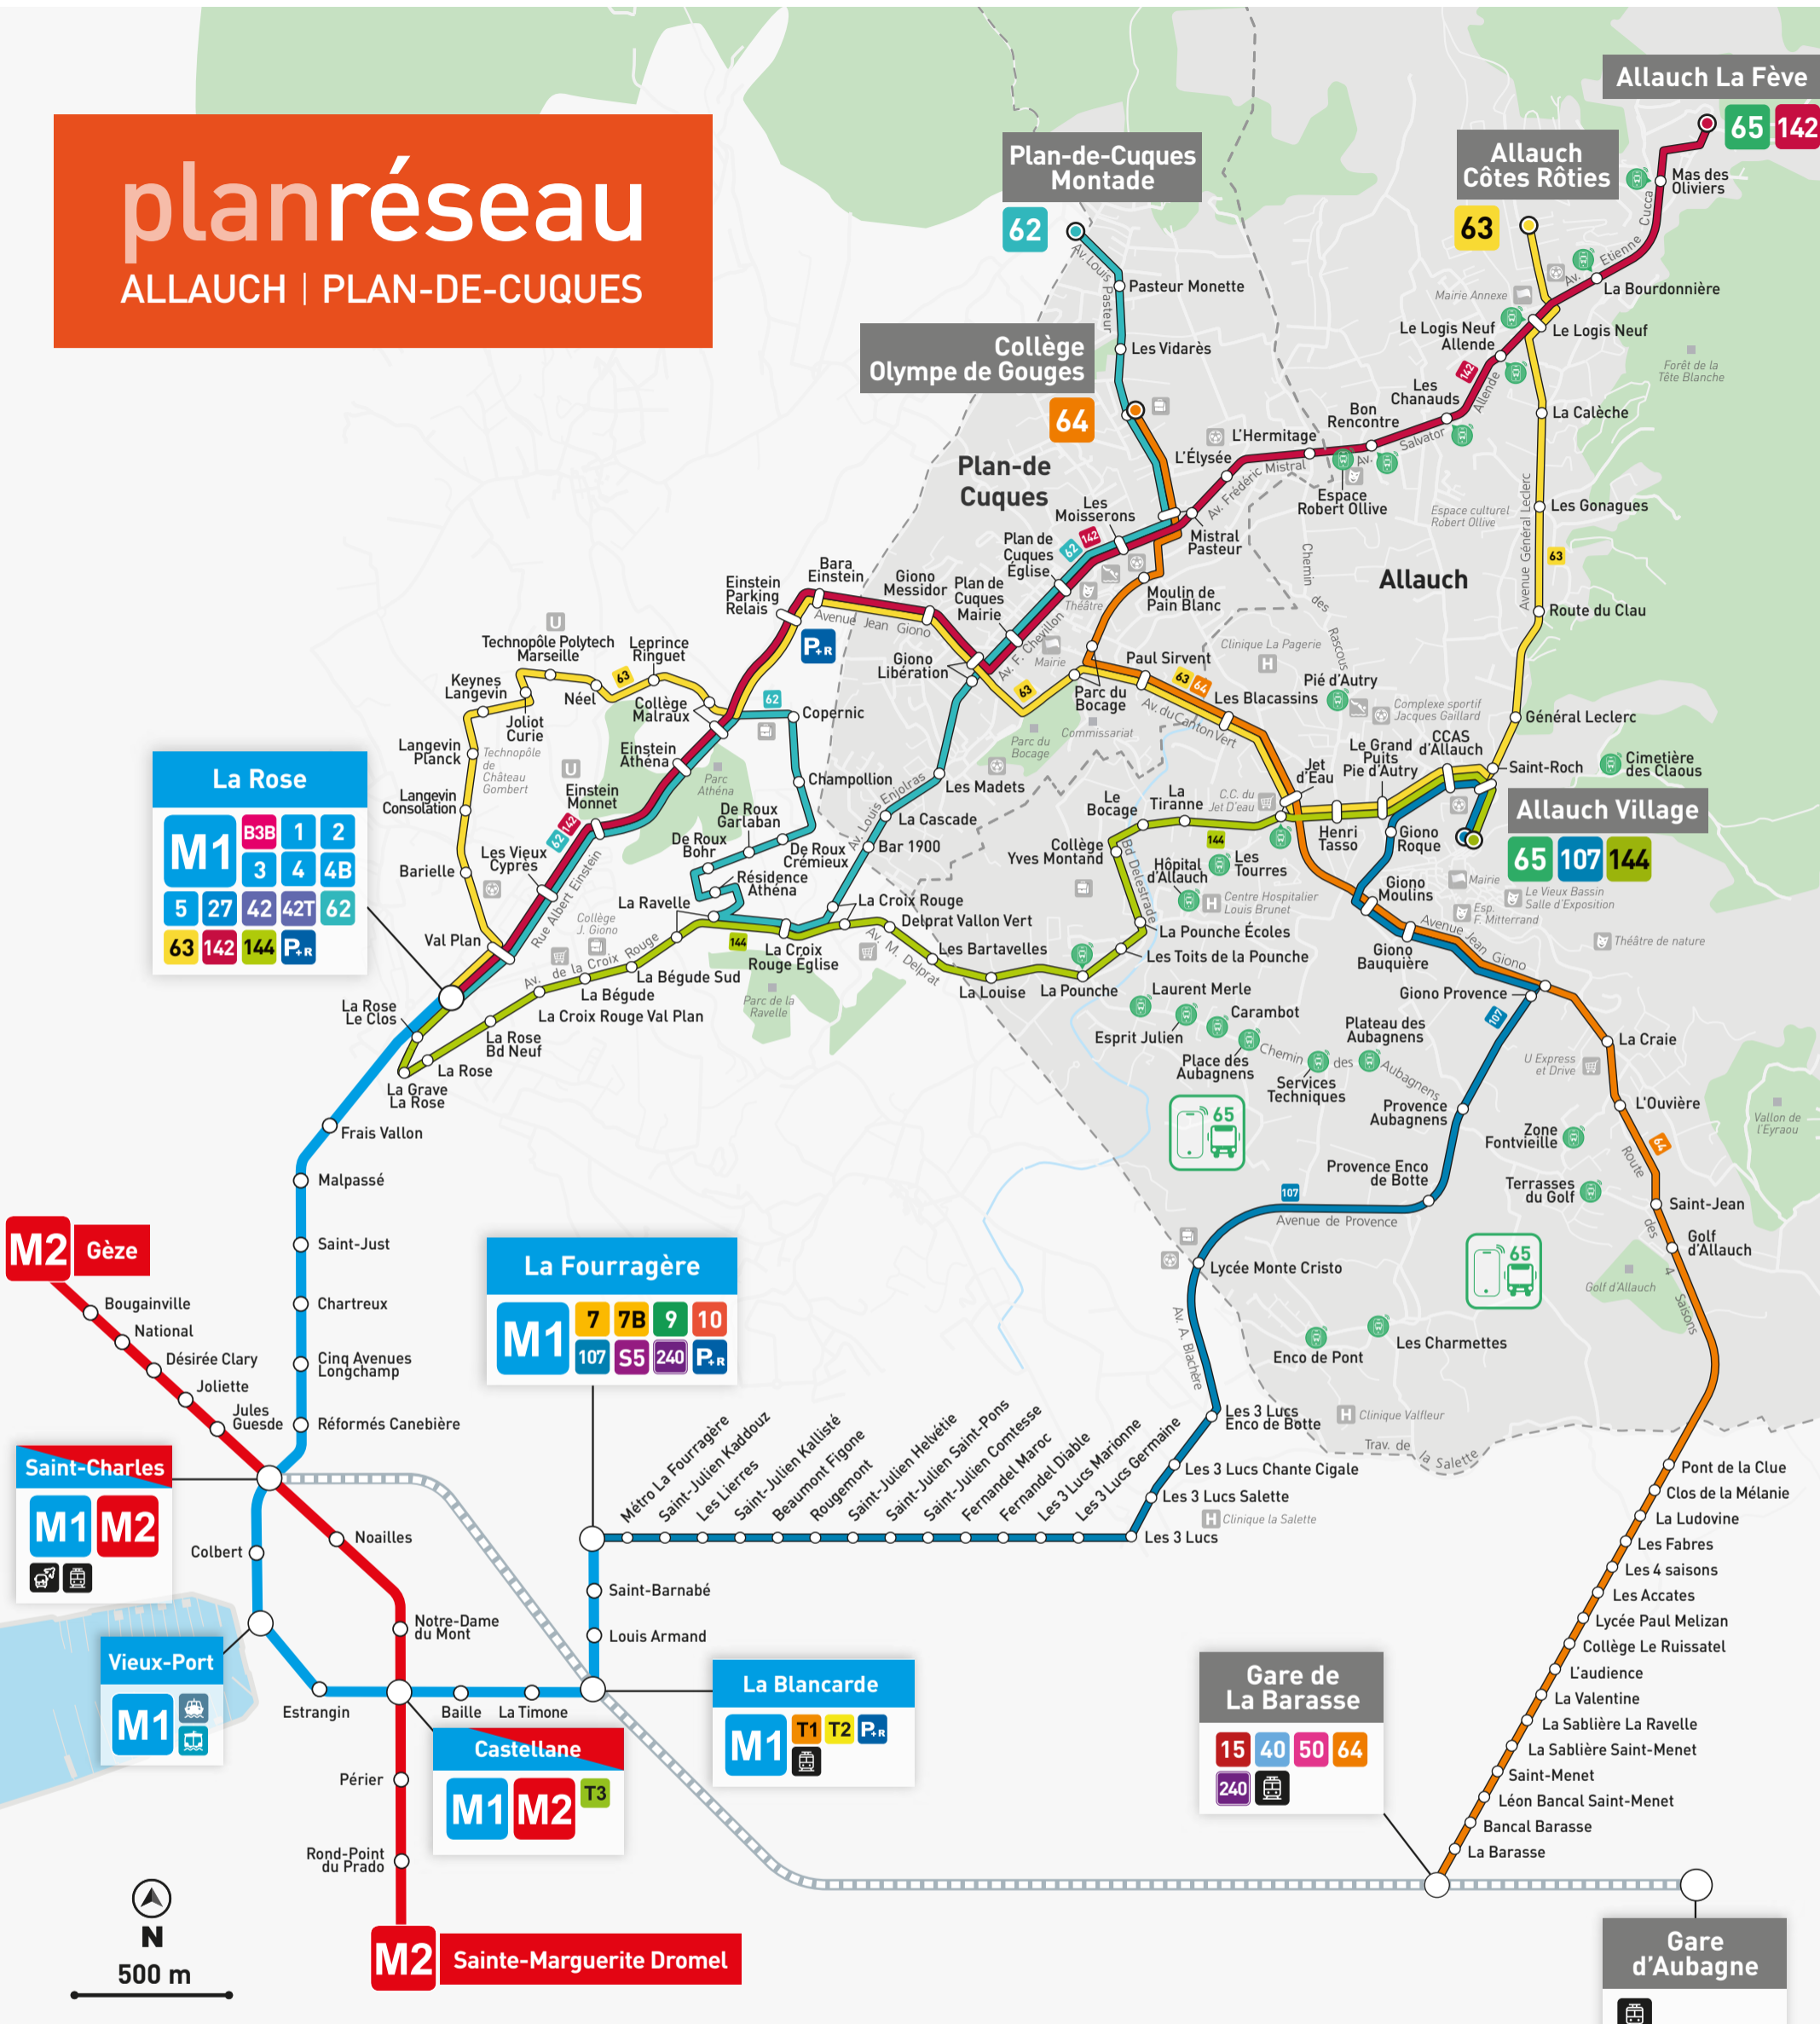

planréseau

ALLAUCH | PLAN-DE-CUQUES

La Rose

M1	B3B	1	2
3	4	4B	
5	27	42	42T
63	142	144	P+R

La Fourragère

M1	7	7B	9	10
107	S5	240	P+R	

La Blancarde

M1	T1	T2	P+R
----	----	----	-----

Gare de La Barasse

15	40	50	64
240			

- lebus**
- 62 Métro La Rose - Plan-de-Cuques Montade (Du lundi au samedi)
 - 63 Métro La Rose - Allauch Côtes Rôties (Du lundi au samedi)
 - 64 Gare de La Barasse - Collège Olympe de Gougues (Du lundi au samedi)
 - 107 Métro La Fourragère - Allauch Village
 - 142 Métro La Rose - Allauch La Fève
 - 144 Métro La Rose - Allauch Village
- lebus à la demande**
- 65 Allauch (Du lundi au vendredi)

- Métro**
- M1 La Rose - La Fourragère
 - M2 Gèze - Sainte-Marguerite Dromel
- Tram**
- T1 Noailles - Les Caillols
 - T2 Arenc Euroméditerranée - La Blancarde
 - T3 Gèze - La Gaye

- Légende**
- Mairie
 - Établissement scolaire
 - Équipement sportif
 - Université
 - Piscine
 - Espace culturel
 - Centre commercial
 - Hôpital / Clinique
 - Gare TER
 - Navette aeroport
 - Parking Relais