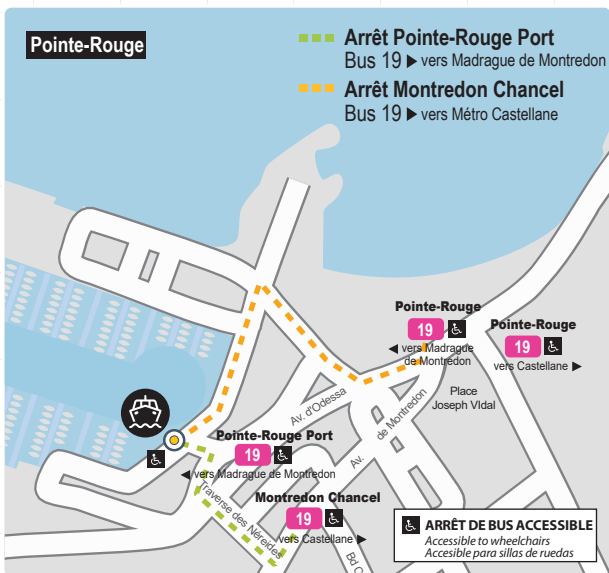

Les navires maritimes ainsi que les embarcadères sont accessibles aux usagers en fauteuils roulants.

The sea shuttles as well as piers are accessible to those in wheelchairs.
Las lanzaderas marítimas y los embarcaderos están acondicionados para los usuarios de sillas de ruedas.

L'Estaque

M1 Ligne métro
La Rose - La Fourragère

M2 Ligne métro
Gèze - Sainte-Marguerite Dromel

19 20 35 Lignes de bus