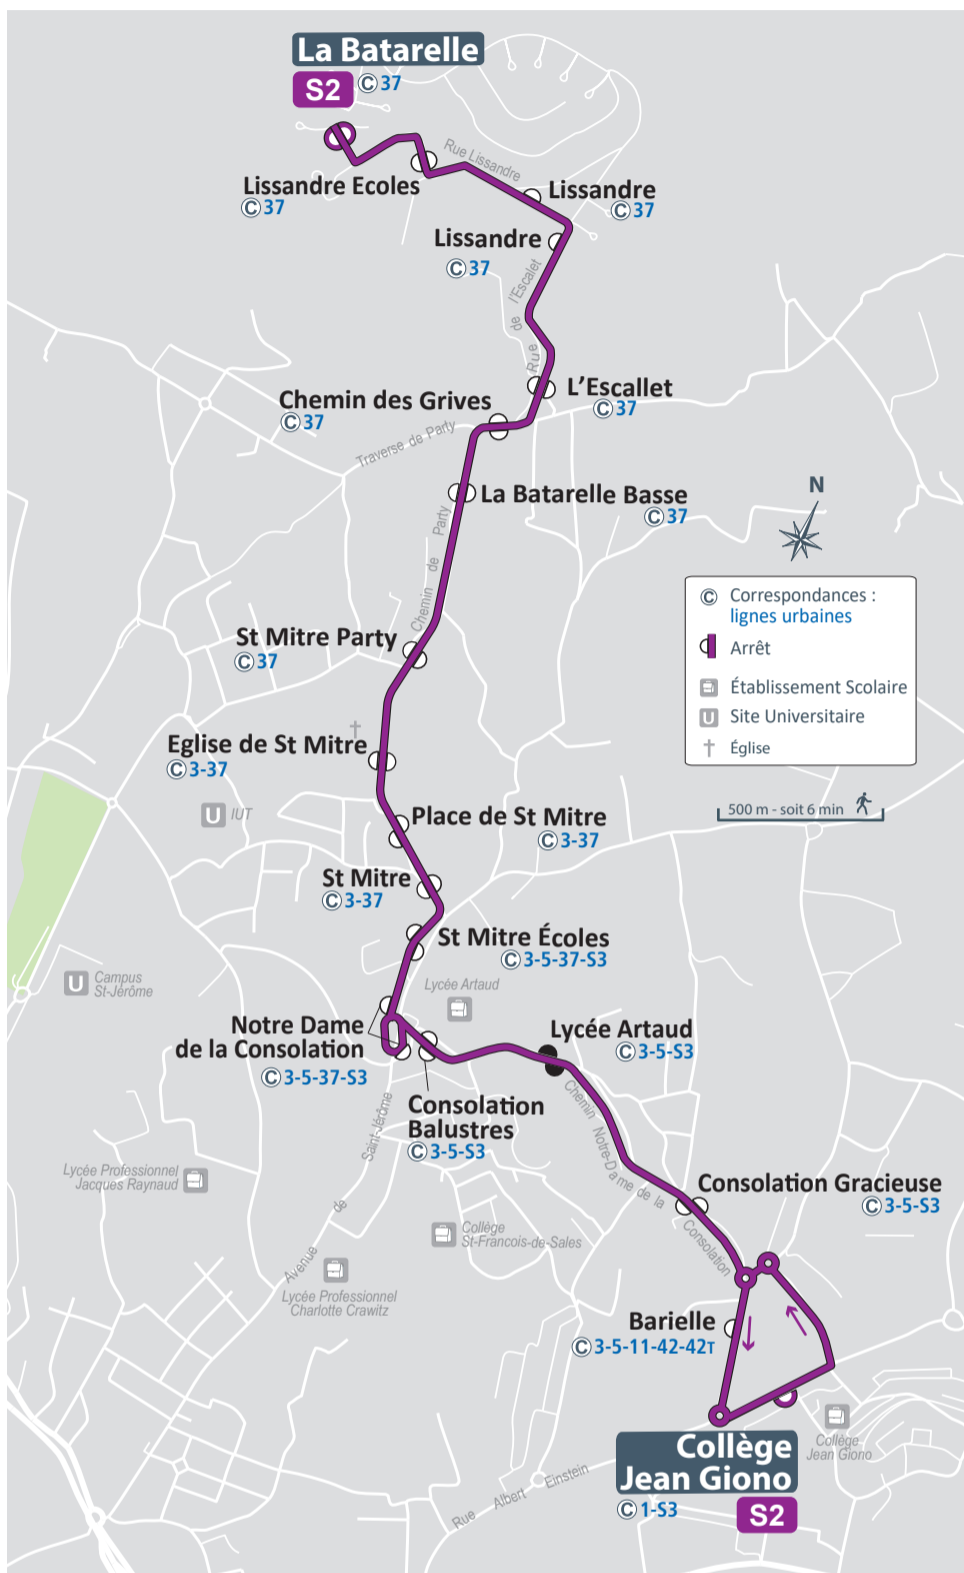

Ligne scolaire circulant uniquement du lundi au vendredi en période scolaire

## Horaires de passage aux principaux arrêts :

### Vers La Batarelle

La Batarelle
La Batarelle Basse
St Mitre Ecoles
Lycée Artaud
Collège Jean Giono

▼	7h25	8h25
▼	7h31	8h31
▼	7h36	8h36
▼	7h39	8h39
▼	7h45	8h45

	Me	L	Ma	J	LMa	JV
▲	12h35	16h11	17h21			
▲	12h25	16h03	17h13			
▲	12h16	15h55	17h05			
▲	12h13	15h52	17h02			
▲	12h05	15h45	16h55			

LAMETROPOLE  
Mobilité