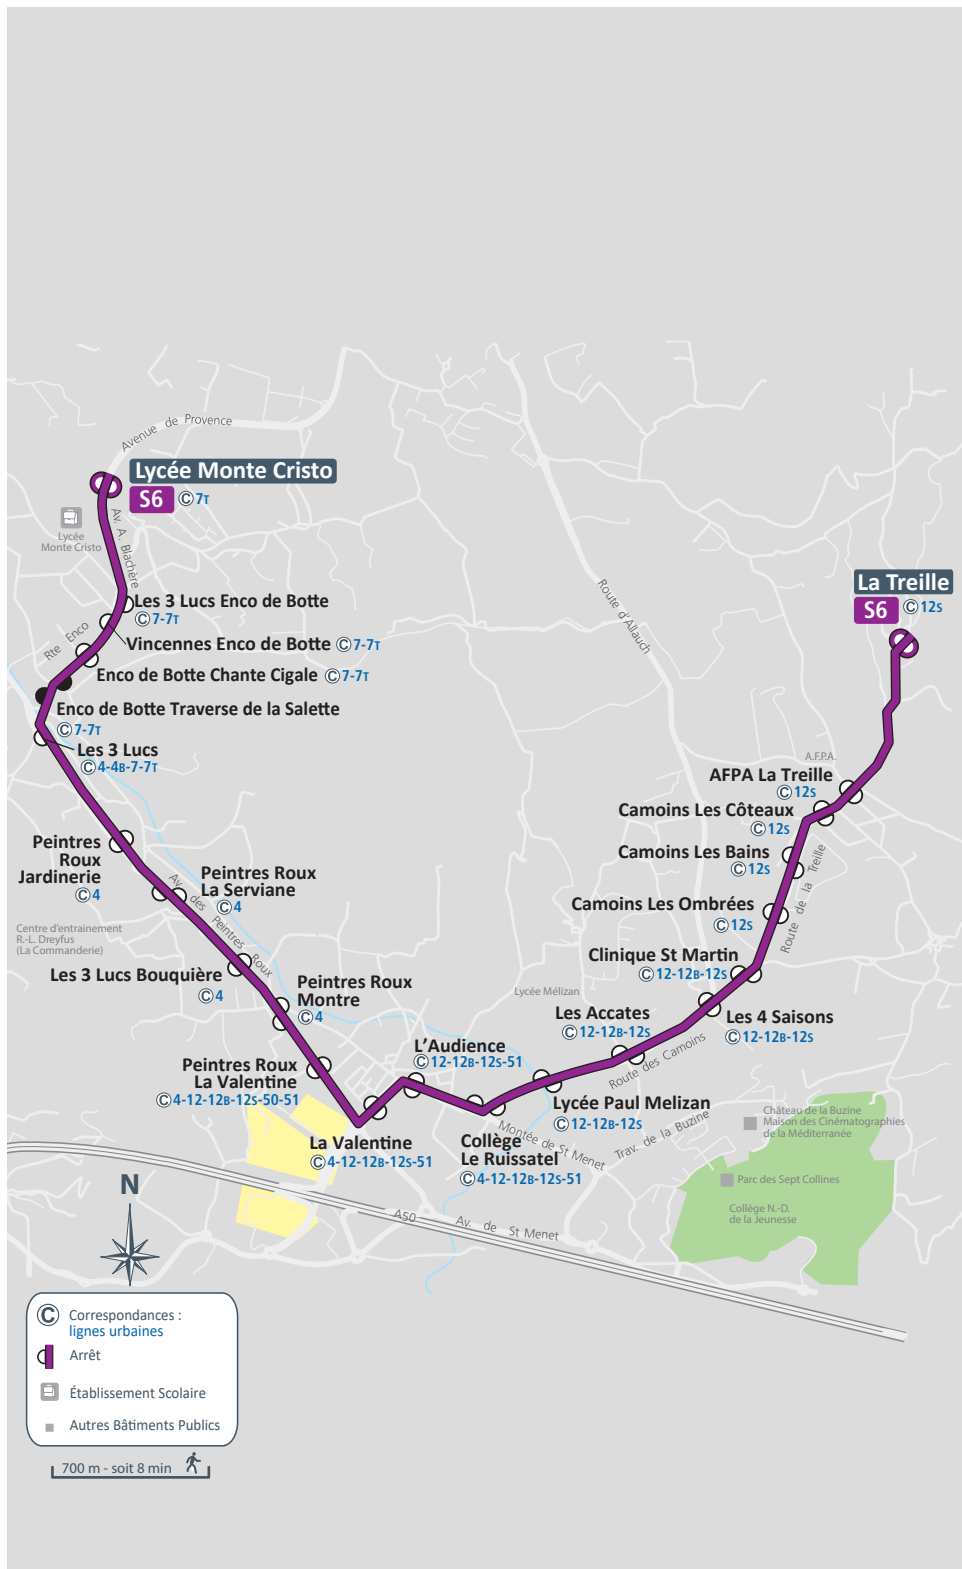

S6

La Treille Lycée Monte Cristo

Ligne scolaire circulant uniquement du lundi au vendredi en période scolaire

Horaires de passage aux principaux arrêts :

Vers Lycée Monte Cristo

Vers La Treille

	Vers Lycée Monte Cristo		Vers La Treille				
			Me	Me	LMaJV	LMaJV	LMaJV
La Treille	▼ 7h20	8h20	▲ 12h30	13h30	15h30	16h40	17h35
Les 4 Saisons	▼ 7h25	8h25	▲ 12h24	13h24	15h24	16h34	17h29
Collège Le Ruissatel	▼ 7h30	8h30	▲ 12h20	13h20	15h20	16h30	17h25
Peintres Roux La Valentine	▼ 7h32	8h32	▲ 12h17	13h17	15h17	16h27	17h22
Enco de Botte Tr. de la Salette	▼ 7h41	8h41	▲ 12h08	13h08	15h08	16h18	17h13
Lycée Monte Cristo	▼ 7h45	8h45	▲ 12h05	13h05	15h05	16h15	17h10

Me : uniquement le mercredi

LMaJV : ne circule pas le mercredi

04 91 91 92 10

Points d'accueil RTM

rtm.fr • lepilote.com

LA METROPOLE
Mobilité